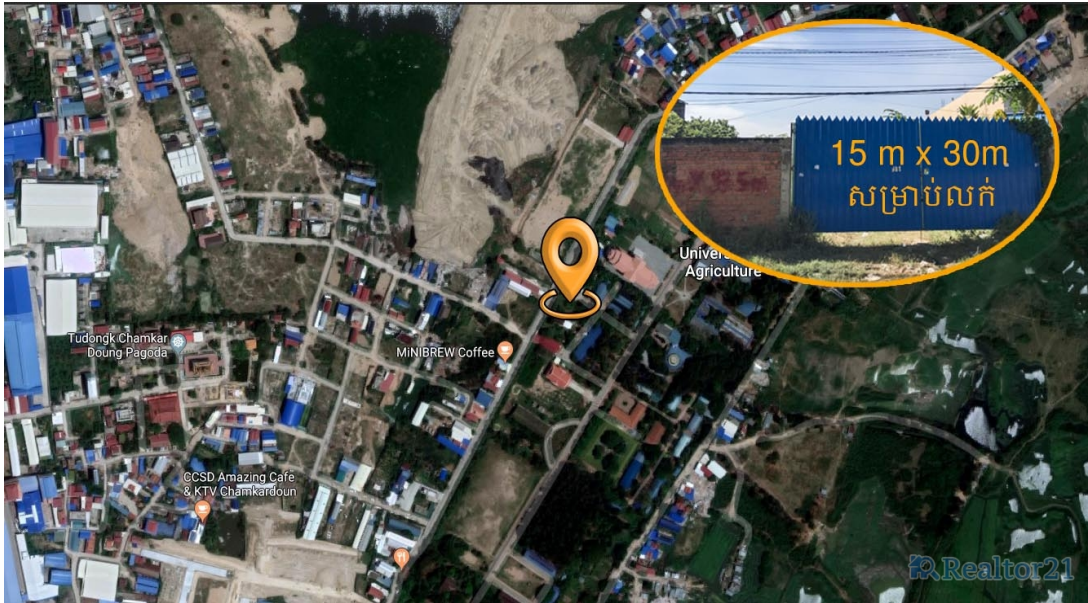

## Land For Sale

Address: Stueng Mean chey, Mean Chey, Phnom Penh

## DESCRIPTION

ដីលក់បន្ទាន់ នៅក្បែរសកលវិទ្យាល័យកសិកម្មចំការដូង ដីដែលស្ថិតក្នុងទីតាំងល្អ ឥលូវកំពុងដាក់លក់លើតម្លៃ \$280,000 ស្ថិតនៅក្នុងសង្កាត់ស្ទឹងមានជ័យ ខ័ណ្ឌមានជ័យ រាជធានីភ្នំពេញ តម្លៃលក់: \$280,000 ទំហំដី: 15m x 30m ព័ត៌មានបន្ថែមសូមទាក់ទងមកកាន់យើងខ្ញុំ ផ្នែកលក់: 012 613 567 / 095 933 777 គេហទំព័រ:

<https://bit.ly/2BoRCWK> -----

----- Land for Sale in Chom Kar Doung A very nice Land now available for sale at \$280,000 in Chom Kar Doung, Mean Chey, Phnom Penh Sale Price: \$280,000 Land Size: 15m x 30m For more Please contact us Agent: 012 613 567 / 095 933 777 Website: <https://bit.ly/2BoRCWK>