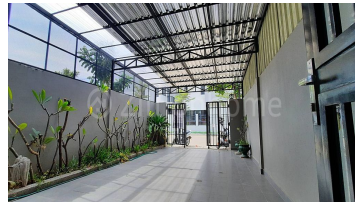

វីឡាកូនកាត់សម្រាប់ជួល (បុរីជីបម៉ុងឌីជាកលែន 598) (C-8825)

Address: Chrang Chamreh Ti Pir, Russey Keo, Phnom Penh

FACE AND FEATURES

Type	Floor	Bed	Bath	Lot (sqm)	Size (sqm)	Livingroom
Link House	3	4	5	115	205.5	1

View

West

For Rent > $900/mth

DESCRIPTION

Link Villa for Rent at Borey Chip Mong the park land 598 . (CHM598) • វីឡាកូនកាត់សម្រាប់ជួល (បុរីជីបម៉ុងឌីជាកលែន 598) (C-8825) • តម្លៃជួល : $900/ខែ (ចរចា) • ទំហំដី : 5m x 23m • ទំហំផ្ទះ : 5m x 13.7m • បន្ទប់គេង : 4 • បន្ទប់ទឹក: 5 • ទិសបែរលិច • លក្ខណៈជួល 2ឆ្នាំឡើងទៅ តម្រូវបង់មុន2ខែ កក់មុន1ខែ • ទីតាំង: នៅបុរី ជីបម៉ុងជាកលែន598 សង្កាត់ ច្រាំងចម្រេ:2 ខណ្ឌបួស្សីកែវ ភ្នំពេញ ។ • ពិពណ៌នា ជាប្រភេទវីឡាកូនកាត់ល្អប្រណិត មានការរស់ប្រកបដោយ សុវត្ថិភាពខ្ពស់ និង ជាសុកភាពល្អ មានអាងហែលទឹកធំៗ ក្តីបហាត់ប្រាណ ផ្សារទំនើបជីបម៉ុង -ល- ។Please contact me at: +85585777611