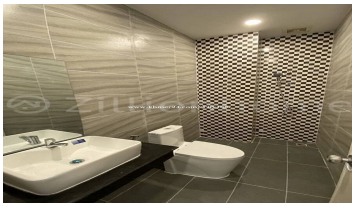

Link House for Sale at Borey Kheam Panha Krang Thnong, ផ្ទះ អាជីវកម្មសម្រាប់លក់នៅបុរី យាមបញ្ញា ក្រាំងធ្នង់, (C-8890)

Address: Krang Thnong, Saensokh, Phnom Penh

FACE AND FEATURES

Type	Bed	Bath	Lot (sqm)	Size (sqm)	Livingroom
Link House	5	6	72	40.5	1