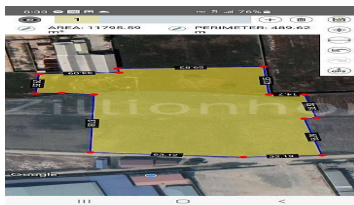

ដីលក់ទំហំ 11900 m2 នៅសង្កាត់ពងទឹក

Address: Pong Tuek, Dangkao, Phnom Penh

FACE AND FEATURES

Type	Lot (sqm)	Price (sqm)
Land	11900	230

For Sale > \$230/sqm

DESCRIPTION

ដីលក់ទំហំ 11900 m2 នៅសង្កាត់ពងទឹក ខណ្ឌដង្កោ ភ្នំពេញ » ទំហំក្បាលដី 90m » តំលៃ \$230/m2 » ប្រភេទប្លង់រឹង ទីតាំងស្ថិតនៅ ភូមិត្រាំងដោក សង្កាត់ពងទឹក ខណ្ឌដង្កោ។ សាកសមក្នុងការ ធ្វើជាឃ្លាំង ផ្ទះល្វែង និងវិនិយោគចំណេញនៅពេលអនាគត។ ប្រសិនបើមានចំណាប់ សូមទាក់ទងមកយើងខ្ញុំតាមរយៈលេខទូរស័ព្ទដូចខាងក្រោម៖
Tel: 095666860 / 016828919