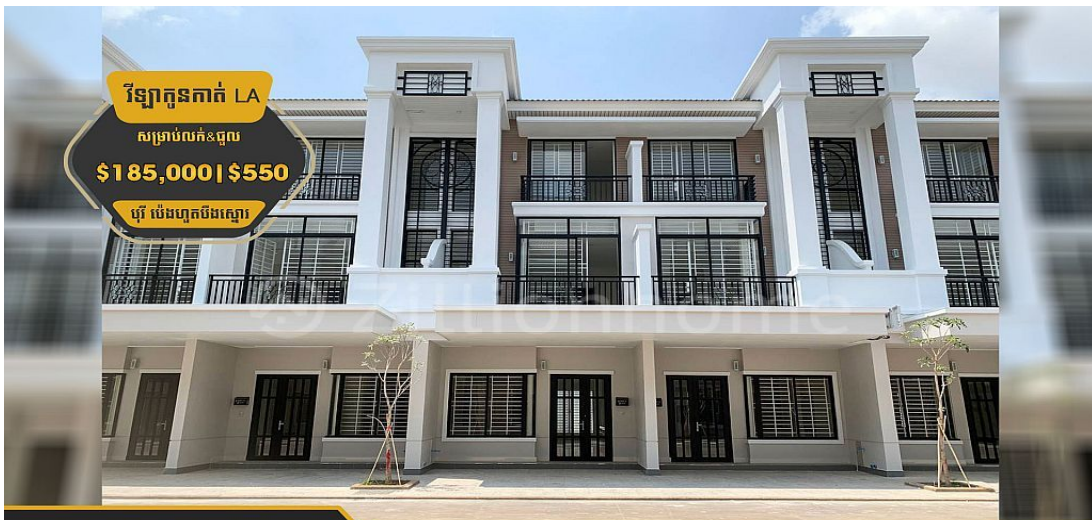

# វីឡាកូនកាត់LAសម្រាប់លក់&ជួលនៅបុរី ប៉េងហូតបឹងស្មៅ គម្រោង Eco Delta

Address: Veal Sbov, Chbar Ampov, Phnom Penh

**CENTURY 21**  
MEKONG

www.c21mekong.com.kh info@c21mekong.com.kh

085 25 3333 / 085 466 777

## FACE AND FEATURES

Type	Bed	Bath	Lot (sqm)	Size (sqm)	Livingroom	Parking
Link House New - LA	4	5	100	60	1	1

For Rent > \$550/mth

## DESCRIPTION

ID: #OWEDOZW វីឡាកូនកាត់LAសម្រាប់លក់&ជួលនៅបុរី ប៉េងហូតបឹងស្មៅ គម្រោង Eco Delta > ទ្រព្យមានទីតាំងល្អមានទំហំធំទូលាយ ងាយស្រួលក្នុងការស្នាក់នៅ ឬបើកជាការិយាល័យ \* ទីតាំង៖ សង្កាត់វាលស្បូវ, ខណ្ឌច្បារអំពៅ, រាជធានីភ្នំពេញ \* តម្លៃលក់៖ ១៨៥,០០០ដុល្លារ ច្រើនប្តូរ ប្តូរ បុរី \* តម្លៃជួល៖ ៥៥០ដុល្លារ/ខែ ច្រើនប្តូរ \* ទំហំដី៖ ៥ម៉ែត្រ x ២០ម៉ែត្រ \* ទំហំផ្ទះ៖ ៥ម៉ែត្រ x ១២ម៉ែត្រ (សល់ដីមុខ៖ ៦ម៉ែត្រ, ក្រោយ៖ ២ម៉ែត្រ) \* បន្ទប់គេង៖ ៤, បន្ទប់ទឹក៖ ៥ \* បន្ទប់ទទួលភ្ញៀវ៖ ១, ផ្ទះបាយ៖ ១, បន្ទប់ទទួលអាហារ៖ ១, បន្ទប់តូច៖ ១, ចំណត៖ ១ \* ទ្រព្យបែរមុខទៅទិស៖ ជើងឈាងខាងកើត សម្រាប់ព័ត៌មានបន្ថែម៖ ០៧០ ៩១៩ ៤៥២ | ០១១ ៨៧០ ៧៥៦ លេខហ្វាកស៊ីល៖ ០៨៥ ២៥ ៣៣៣៣ | ០៨៥ ៤៦៦ ៧៧៧ សូមអរគុណ! ----- Link House LA for sale&rent at Borey Peng Hout Beoung Snor (Eco Delta) \* Location: Veal Sbov, Chbar Ampov , Phnom Penh \* Sale price: \$185,000 Nego soft title \* Rental price: 550/month Nego \* Land size: 5m x 20m \* House size: 5m x 12m (front land: 6m, Back land: 2m) \* Bedroom: 4, Bathroom: 5 \* Living room: 1, Kitchen: 1, Maid room: 1, Dining room:1, Parking: 1 \* Direction: North/East For more information: 070 919 452 | 011 870 756 Hotline: 085 25 3333 | 085 466 777 Join Us for more on Telegram:https://t.me/c21mekong Thank you! #Team\_One\_Way (Mr. Sea Vangchheang)