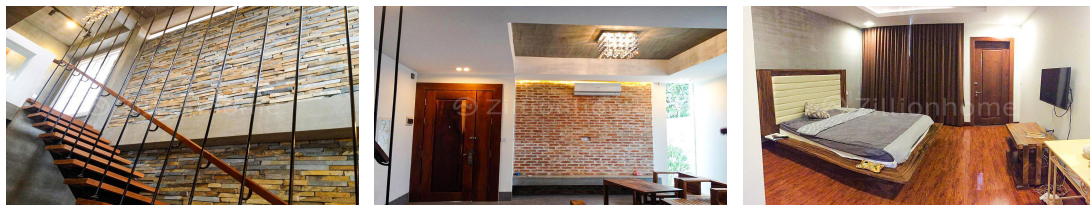

ផ្ទះលក់បន្ទាន់ ជិតរង្វង់មូលព្រហ្មបាយ័ន ជ្រោយចង្វារ (ID:#D1623)

Address: Chrouy Changvar, Chraoy Chongvar, Phnom Penh

FACE AND FEATURES

Type	Floor	Bed	Bath	Lot (sqm)	Size (sqm)
Flat	7	2	3	225	541.5

For Sale > **$390,000** Est. Mortgage: $2,934/month

DESCRIPTION

ផ្ទះលក់បន្ទាន់ ជិតរង្វង់មូលព្រហ្មបាយ័ន ជ្រោយចង្វារ (ID:#D1623) តម្លៃ ៖ $390,000 (ចរចា) ជាតំបន់ប្រជុំជន ស្ថិតក្នុងទីតាំងល្អ ក្បែរទីក្រុងរណប OCIC មានជាសុភាពក្នុងការរស់នៅ និងមានចំណូលប្រចាំខែស្រាប់ពីការជួលទៀតផង ទំហំផ្ទះ ៖ 4.5m x 17m, សល់មុខ7m, ក្រោយ6m ទំហំដី ៖ 7.5m x 30m ផ្ទះមាន ៖ 2បន្ទប់គេង 3បន្ទប់ទឹក ផ្ទះបែរមុខទៅទិសខាងត្បូងធៀងលិច ចេញសេវាផ្ទេរកម្មសិទ្ធិជូន(ប្លង់រឹង) សូមទំនាក់ទំនង ៖ (Cellcard): 078 919 789 | 012 61 31 31 (Smart) : 015 779 789
https://www.c21diamondinvestment.com Telegram: https://t.me/century21diamond

CONTACT AGENT

CENTURY 21 DIAMOND TRIANGLE REALTY

Administrator

H/P: +85515779789 | +85578919789

Email: info@c21diamondinvestment.com