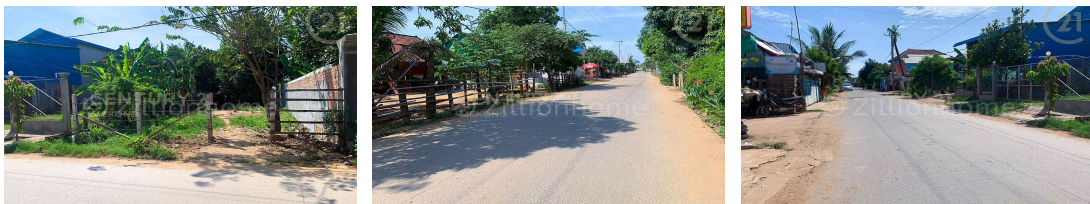

ដីសម្រាប់លក់នៅកោះដាច់

Address: Kaoh Dach, Chraoy Chongvar, Phnom Penh

ដីសម្រាប់លក់

ទំហំ: 580 ម៉ែត្រការ៉េ

$220,000

កោះដាច់

CENTURY 21.
MEKONG

www.c21mekong.com.kh | info@c21mekong.com.kh

📞 078 888 165 / 061 352 222

CONTACT AGENT

CENTURY21 MEKONG

CEO

H/P: +85595955777

Email: chrek.soknim@c21mekong.com.kh

FACE AND FEATURES

Type	Lot (sqm)
Land	580

For Sale > **$220,000** Est. Mortgage: $1,655/month

DESCRIPTION

#ដីសម្រាប់លក់នៅកោះដាច់, ជ្រោយចង្វារ, រាជធានីភ្នំពេញ > ក្បាលដី៧.៥ម៉ែត្រ, នៅលើបណ្តោយផ្លូវឆ្ពោះទៅកោះដាច់, ពីស្ពានជ្រោយចង្វារ១២គីឡូម៉ែត្រ * តម្លៃលក់: ២២០,០០០ ដុល្លារ (ចរចា) * ទំហំដី: ៥៨០ម៉ែត្រការ៉េ * បែរទៅទិសខាងលិច សម្រាប់ ព័ត៌មានបន្ថែម: 078 888 165 លេខហ្វាកស៊ិក: 061 352 222 សូមអរគុណ! -----
--- #Land for sale at koh dach, chroy chongva, phnom penh * Sale price: $220,000 (negotiable) * Land size: 580m2 * Direction: west For more information: 078 888 165 Hotline: 061 352 222 Thank you! ID: #6AOSSRKD31 #Team_6A (BUT REM) <https://www.facebook.com/C21Mekong/posts/465941242357384>