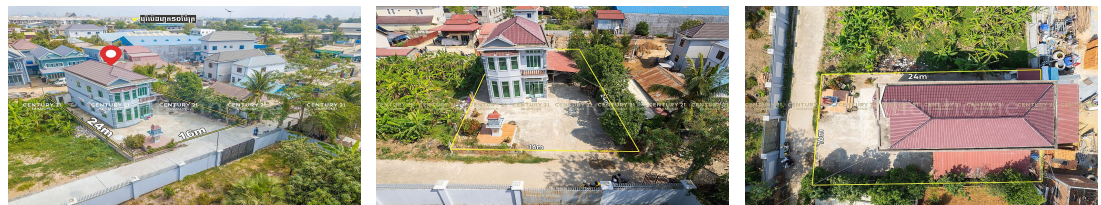

ដីនិងផ្ទះលក់បន្ទាន់ ខាងក្រោយបុរីប៉េងហ្វូត50ម៉ែត្រ (ID:#D1711)

Address: Preaek Kampues, Dangkao, Phnom Penh

ដី ជួនវិទ្យាល័យកំបង្កាន់ | For Sale
នៅខាងក្រោយបុរីប៉េងហ្វូត50ម៉ែត្រ

$155,000
16m x 24m : 384m²
ID: #D1711

078 919 789 | 012 61 31 31 | 015 779 789
www.c21diamondinvestment.com

CENTURY 21
DIAMOND

CONTACT AGENT

CENTURY 21 DIAMOND TRIANGLE REALTY

Administrator

H/P: +85515779789 | +85578919789

Email: info@c21diamondinvestment.com

FACE AND FEATURES

Type	Floor	Bed	Bath	Lot (sqm)	Size (sqm)	Livingroom
Flat	8	3	3	384	866	1

For Sale > **$155,000** Est. Mortgage: $1,166/month

DESCRIPTION

ដីនិងផ្ទះលក់បន្ទាន់ ខាងក្រោយបុរីប៉េងហ្វូត50ម៉ែត្រ (ID:#D1711) តម្លៃ ៖ $155,000 (ចរចា) ទីតាំងល្អ ស្ថិតនៅខាងក្រោយប៉េងហ្វូត50ម៉ែត្រ ជាប់និងបុរី ថ្មីនិងបុរីកាំង ម៉េងផ្លូវជាតិលេខ2 ចូលតាមច្រកក្លោងទ្វារ វត្តព្រែកថ្មីប្រហែល100ម៉ែត្រ ជាប់វិទ្យាល័យ ព្រែកកំពឹស ទំហំផ្ទះ ៖ 6m x 14m សល់មុខផ្ទះ8m ក្រោយ2m ចំហៀងខាងលិច2m និង ចំហៀងខាងកើត8m ទំហំដី: 16m x 24m ផ្ទះមាន 3បន្ទប់គេង 3បន្ទប់ទឹក បន្ទប់ទទួលភ្ញៀវ និងផ្ទះបាយ បែរមុខទៅទិសខាងត្បូង ចេញសេវាផ្ទេរកម្មសិទ្ធិជូន(ប្លង់រឹង) សូម ទំនាក់ទំនង ៖ (Cellcard): 078 919 789 | 012 61 31 31 (Smart) : 015 779 789

https://www.c21diamondinvestment.com Telegram: https://t.me/century21diamond