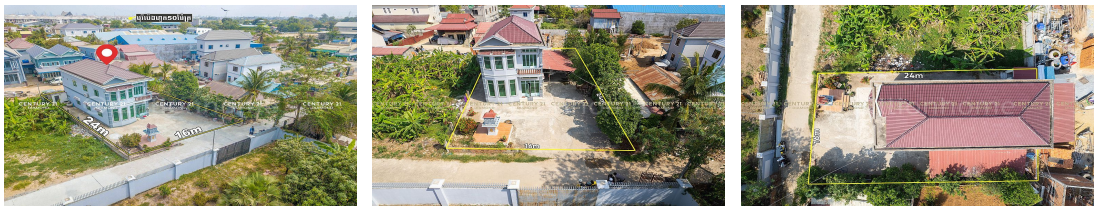

ដីនិងផ្ទះលក់បន្ទាន់ ខាងក្រោយបុរីប៉េងហ្វូត50ម៉ែត្រ (ID:#D1711)

Address: Preaek Kampues, Dangkao, Phnom Penh

ដី ធុរវិទ្យាលក់បន្ទាន់ | For Sale
នៅខាងក្រោយបុរីប៉េងហ្វូត50ម៉ែត្រ

$155,000
16m x 24m : 384m²
ID: #D1711

078 919 789 | 012 61 31 31 | 015 779 789
www.c21diamondinvestment.com

CENTURY 21
DIAMOND

CONTACT AGENT

CENTURY 21 DIAMOND TRIANGLE REALTY
Administrator
H/P: +85515779789 | +85578919789
Email: info@c21diamondinvestment.com

FACE AND FEATURES

Type	Floor	Bed	Bath	Lot (sqm)	Size (sqm)	Livingroom
Flat	8	3	3	384	866	1

For Sale > **$155,000** Est. Mortgage: $1,166/month

DESCRIPTION

ដីនិងផ្ទះលក់បន្ទាន់ ខាងក្រោយបុរីប៉េងហ្វូត50ម៉ែត្រ (ID:#D1711) តម្លៃ ៖ $155,000 (ចរចា) ទីតាំងល្អ ស្ថិតនៅខាងក្រោយប៉េងហ្វូត50ម៉ែត្រ ជាប់និងបុរី ថ្មីនិងបុរីកាំង ម៉េងផ្លូវជាតិលេខ2 ចូលតាមច្រកក្លោងទ្វារ វត្តព្រែកថ្មីប្រហែល100ម៉ែត្រ ជាប់វិទ្យាល័យ ព្រែកកំពឹស ទំហំផ្ទះ ៖ 6m x 14m សល់មុខផ្ទះ8m ក្រោយ2m ចំហៀងខាងលិច2m និង ចំហៀងខាងកើត8m ទំហំដី: 16m x 24m ផ្ទះមាន 3បន្ទប់គេង 3បន្ទប់ទឹក បន្ទប់ទទួលភ្ញៀវ និងផ្ទះបាយ បែរមុខទៅទិសខាងត្បូង ចេញសេវាផ្ទេរកម្មសិទ្ធិជូន(ប្លង់រឹង) សូម ទំនាក់ទំនង ៖ (Cellcard): 078 919 789 | 012 61 31 31 (Smart) : 015 779 789

https://www.c21diamondinvestment.com Telegram: https://t.me/century21diamond