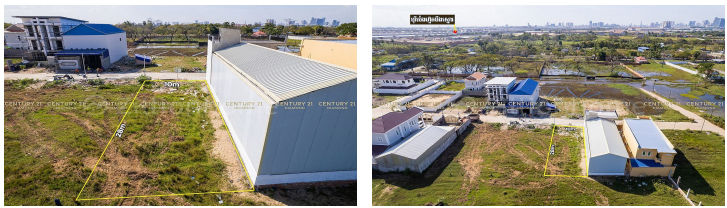

ដីសម្រាប់លក់កែប្រែបុរីបែងហូតបឹងស្មៅ វាលស្បូវ (ID:#D1755)

Address: Veal Sbov, Chbar Ampov, Phnom Penh

ដីលក់បន្ទាន់/For Sale
កែប្រែបុរីបែងហូតបឹងស្មៅ វាលស្បូវ

10m x 28m

$75,000
10m x 28m
ID: #D1755

078 919 789 | 012 61 31 31 | 015 779 789
www.c21diamondinvestment.com

CENTURY 21 DIAMOND

CONTACT AGENT

CENTURY 21 DIAMOND TRIANGLE REALTY
Administrator
H/P: +85515779789 | +85578919789
Email: info@c21diamondinvestment.com

FACE AND FEATURES

Type	Lot (sqm)
Land	200

For Sale > $75,000 Est. Mortgage: $564/month

DESCRIPTION

ដីសម្រាប់លក់កែប្រែបុរីបែងហូតបឹងស្មៅ វាលស្បូវ (ID:#D1755) តម្លៃ ៖ $75,000 (ចរចា) ស្ថិតក្នុងទីតាំងល្អ ជិតបុរីបែងហូតបឹងស្មៅ ដីស្អាតទំហំខ្នាតវីឡា អាចសាងសង់ជាផ្ទះវីឡា ផ្ទះជួល ឬជាឃ្នាំងអាជីវកម្មផ្សេងៗបាន ផ្លូវបេតុងខាងមុខដីទំហំ8m ទំហំដី ៖ 10m x 28m បែរមុខទៅទិសខាងលិច ចេញសេវាផ្ទេរកម្មសិទ្ធិជូន(ប្លង់រឹង) សូមទំនាក់ទំនង ៖ (Cellcard): 078 919 789 | 012 61 31 31 (Smart) : 015 779 789
<https://www.c21diamondinvestment.com> Telegram: <https://t.me/century21diamond>