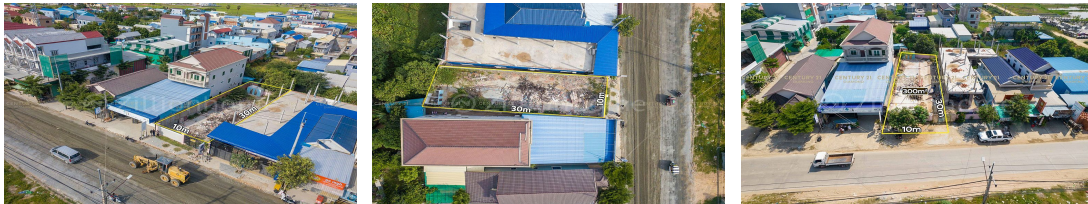

ដីលក់បន្ទាន់នៅគោករកា ឈូកវ៉ា១ (ID:#D1920)

Address: Kouk Roka, Praek Pnov, Phnom Penh

FACE AND FEATURES

Type	Lot (sqm)
Land	300

For Sale > **\$235,000** Est. Mortgage: \$1,768/month

DESCRIPTION

ដីលក់បន្ទាន់នៅគោករកា ឈូកវ៉ា១ នៅលើផ្លូវ២០១១ (ID:#D1920) តម្លៃ: \$235,000 (ចរចា) ទីតាំងល្អ ស្ថិតនៅតំបន់មានមនុស្សរស់នៅច្រើន ជិតប៉ុរី Mekong Land ប៉ុរីពិភពថ្មី ឈូកវ៉ាមួយ ផ្លូវធំទូលាយ អាចបើកអាជីវកម្មបាន នៅលើផ្លូវរដ្ឋទំហំ12m ទំហំដី: 10m x 30m ទំហំសរុប ៖ 300m² ដីបែរទៅទិស ខាងលិច ចេញសេវាផ្ទេរកម្មសិទ្ធិជូន(ប្លង់រឹង) សូមទំនាក់ទំនង ៖ (Cellcard): 078 919 789 | 012 61 31 31 (Smart) : 015 779 789
<https://www.c21diamondinvestment.com> Telegram: <https://t.me/century21diamond>