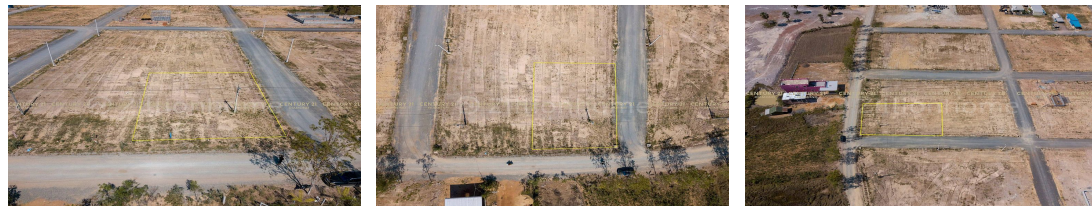

ដីកែងលក់បន្ទាន់ជិតនំបញ្ចកទឹកម្លិច ក្បែរវត្តព្រៃតុម្ព (ID: #D1996)

Address: Trapeang Kanhchhaet, Kampong Samraong, Tuek Chhou, Kampot

FACE AND FEATURES

Type	Lot (sqm)
Land	400

For Sale > \$49,000 Est. Mortgage: \$369/month

DESCRIPTION

ដីកែងលក់បន្ទាន់ជិតនំបញ្ចកទឹកម្លិច ក្បែរវត្តព្រៃតុម្ព (ID: #D1996) តម្លៃ \$49,000 (ចរចា) ទីតាំងល្អ ក្បែរនំបញ្ចកទឹកម្លិច ជិតវិហារភ្នំ Green River ជាតំបន់កំពុងមានការអភិវឌ្ឍ មានមនុស្សរស់នៅច្រើន សំបូរដោយគម្រោងដីលម្អៃ និងគម្រោងវិហារភ្នំ។ ទំហំដី ៖ 20m x 20m ទំហំដីសរុប ៖ 400 m² ដីបែរទៅទិសខាងកើត ចេញសេវាផ្ទេរកម្មសិទ្ធិជូន(ប្លង់រឹង) សូមទំនាក់ទំនង ៖ (Cellcard): 078 919 789 | 012 61 31 31 (Smart) : 015 779 789 <https://www.c21diamondinvestment.com> Telegram: <https://t.me/century21diamond>