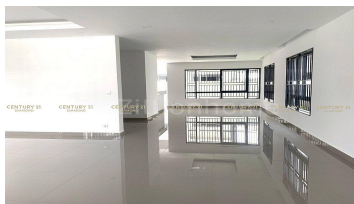

078 919 789 | 012 61 31 31
www.c21diamondinvestment.com

FACE AND FEATURES

Type	Bed	Bath	Lot (sqm)	Size (sqm)	Livingroom
Villa	5	6	253	90	1

For Sale > \$680,000 Est. Mortgage: \$5,115/month

DESCRIPTION

វីឡាឃ្វីនBII ប្រណិត សម្រាប់លក់នៅបុរីជីបម៉ុង ផ្លូវ60m (ID:#D1297) តម្លៃ ៖ \$680,000 (ចរចា) ជាប្រភេទវីឡាប្រណិត ផ្តល់នូវសុភាព និងសុវត្ថិភាពខ្ពស់ក្នុងការរស់នៅស្ថិតនៅក្នុងបុរីជីបម៉ុងមហាវិថីសម្តេចហ៊ុនសែន ដែលកៀកជាមួយនឹងផ្សារទំនើបអ៊ីអេស ៣ នៅជិតសាលារៀនអន្តរជាតិISPP គម្រោងលំនៅឋានធំៗ ផ្សារ មន្ទីរពេទ្យ និងងាយស្រួលទៅមកអាកាសយានដ្ឋានអន្តរជាតិភ្នំពេញថ្មី។ ទំហំផ្ទះ ៖ 7.5m x 12m សល់មុខ9m ក្រោយ2m សល់ចំហៀង2m និងម្ខាងទៀត1.5m ទំហំដី ៖ 11m x 23m វីឡាមាន 5បន្ទប់គេង 6បន្ទប់ទឹក បន្ទប់ទទួលភ្ញៀវ និងផ្ទះបាយ បែរមុខទៅទិសខាងត្បូង ចេញសេវាផ្ទេរកម្មសិទ្ធិជូន(ត្រឹមបុរី) សូមទំនាក់ទំនង៖ (Cellcard): 078 919 789 | 012 61 31 31 (Smart) : 015 779 789 <https://www.c21diamondinvestment.com> Telegram: <https://t.me/century21diamond>