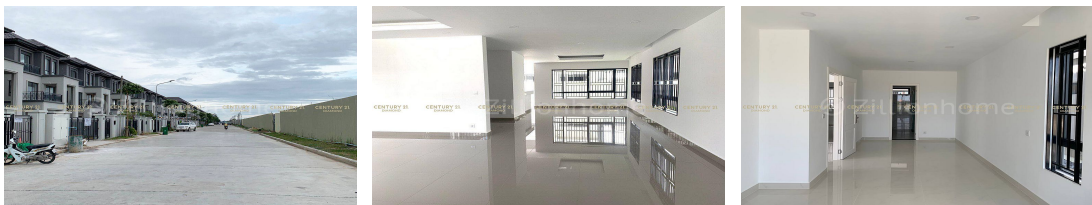

វីឡាឃ្វីនBII ប្រណិត សម្រាប់លក់នៅបុរីជីបម៉ុង ផ្លូវ60m (ID:#D1297)

Address: Cheung Aek, Cheung Aek, Dangkao, Phnom Penh

FACE AND FEATURES

Type	Bed	Bath	Lot (sqm)	Size (sqm)	Livingroom
Villa	5	6	253	90	1

For Sale > **\$680,000** Est. Mortgage: \$5,115/month

DESCRIPTION

វីឡាឃ្វីនBII ប្រណិត សម្រាប់លក់នៅបុរីជីបម៉ុង ផ្លូវ60m (ID:#D1297) តម្លៃ ៖ \$680,000 (ចរចា) ជាប្រភេទវីឡាប្រណិត ផ្តល់នូវសុភាព និងសុវត្ថិភាពខ្ពស់ក្នុងការរស់នៅស្ថិតនៅក្នុងបុរីជីបម៉ុងមហាវិថីសម្តេចហ៊ុនសែន ដែលកៀកជាមួយនឹងផ្សារទំនើបអ៊ែរស ៣ នៅជិតសាលារៀនអន្តរជាតិISPP គម្រោងលំនៅឋានធំៗ ផ្សារ មន្ទីរពេទ្យ និងងាយស្រួលទៅមកអាកាសយានដ្ឋានអន្តរជាតិភ្នំពេញថ្មី។ ទំហំផ្ទះ ៖ 7.5m x 12m សល់មុខ9m ក្រោយ2m សល់ចំហៀង2m និងម្ខាងទៀត1.5m ទំហំដី ៖ 11m x 23m វីឡាមាន 5បន្ទប់គេង 6បន្ទប់ទឹក បន្ទប់ទទួលភ្ញៀវ និងផ្ទះបាយ បែរមុខទៅទិសខាងត្បូង ចេញសេវាផ្ទេរកម្មសិទ្ធិជូន(ត្រឹមបុរី) សូមទំនាក់ទំនង៖ (Cellcard): 078 919 789 | 012 61 31 31 (Smart) : 015 779 789 <https://www.c21diamondinvestment.com> Telegram: <https://t.me/century21diamond>