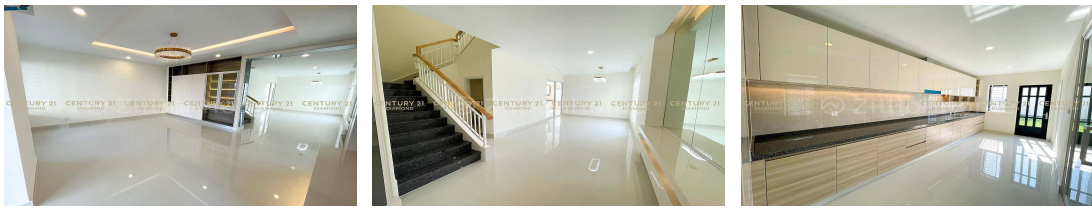

វីឡាភ្លោះបសម្រាប់លក់នៅបុរីប៉េងហ្វូតបឹងស្នោ (ID:#D2280)

Address: Ta Ngov, Nirouth, Chbar Ampov, Phnom Penh

CONTACT AGENT

CENTURY 21 DIAMOND TRIANGLE REALTY
Administrator
H/P: +85515779789 | +85578919789
Email: info@c21diamondinvestment.com

FACE AND FEATURES

Type	Bed	Bath	Lot (sqm)	Size (sqm)	Livingroom
Villa	5	6	256	90	1

For Sale > $355,000 Est. Mortgage: $2,670/month

DESCRIPTION

វីឡាភ្លោះបសម្រាប់លក់នៅបុរីប៉េងហ្វូតបឹងស្នោ (ID:#D2280) តម្លៃ ៖ $355,000 (ចរចា) ទីតាំង ស្ថិតនៅបុរីប៉េងហ្វូតបឹងស្នោ ក្នុងគម្រោង Eco-Romance ផ្ទះថ្មីស្អាត នៅក្បែរសួនច្បារក្នុងគម្រោង បរិយាកាសរស់នៅមានសុភាព សុវត្ថិភាព និងនៅជិតសួនEco-Park ។ ទំហំផ្ទះ ៖ 6m x 15m សល់មុខ7m, សល់ក្រោយ10m, សល់ដីចំហៀង 2m ទំហំដី ៖ 8m x 32m ផ្ទះមាន 5បន្ទប់គេង 6បន្ទប់ទឹក បន្ទប់ទទួលភ្ញៀវ និងផ្ទះបាយ បែរមុខទៅទិសជើងឆៀងលិច ចេញសេវាផ្ទេរកម្មសិទ្ធិជូន(ប្លង់ត្រឹមបុរី) សូមទំនាក់ទំនង ៖ (Cellcard): 078 919 789 | 012 61 31 31 (Smart) : 015 779 789

<https://www.c21diamondinvestment.com> Telegram: <https://t.me/century21diamond>