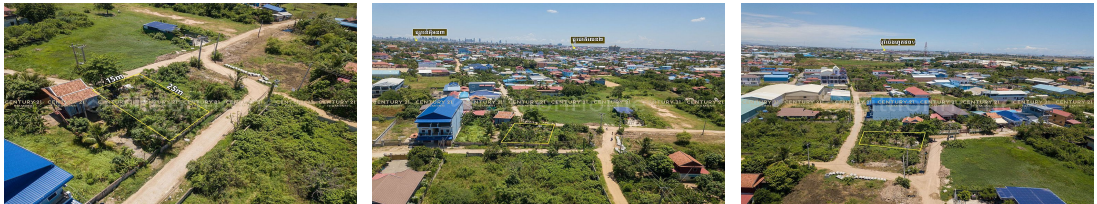

ដីលក់បន្ទាន់ នៅក្បែរស្ពានព្រែកហូរ ជិតផ្លូវជាតិលេខ២ (ID:#D2358)

Address: Prek Ho Lix 1, Prek Ho, Ta Khmau, Kandal

FACE AND FEATURES

Type	Lot (sqm)
Land	375

For Sale > \$102,000 Est. Mortgage: \$767/month

DESCRIPTION

ដីលក់បន្ទាន់ នៅក្បែរស្ពានព្រែកហូរ ជិតផ្លូវជាតិលេខ២ (ID:#D2358) តម្លៃ ៖ \$102,000 (ចរចា) ទីតាំងល្អ ជិតស្ពានព្រែកហូរ ចុះពីផ្លូវជាតិលេខ២ 500ម៉ែត្រ ជិតផ្លូវ ៦០ម៉ែត្រទៅប្រលានយន្តហោះថ្មី ជាតំបន់មានមនុស្សរស់នៅច្រើន។ ទំហំដី ៖ 15m x 25m ផ្ទះបែរទៅទិសខាងជើង ចេញសេវាផ្ទេរកម្មសិទ្ធិជូន(ប្លង់រឹង) សូមទំនាក់ទំនង ៖ (Cellcard): 078 919 789 | 012 61 31 31 (Smart) : 015 779 789
<https://www.c21diamondinvestment.com> Telegram: <https://t.me/century21diamond>