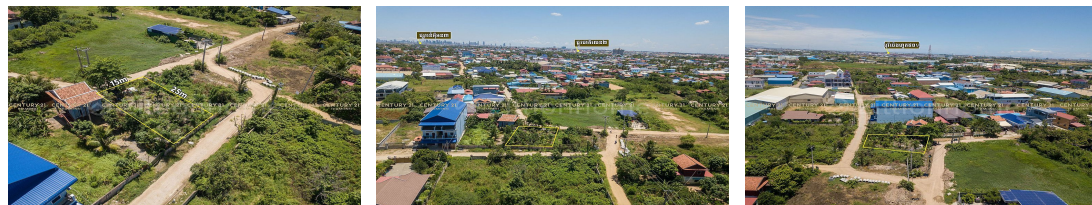

CONTACT AGENT

CENTURY 21 DIAMOND TRIANGLE REALTY

Administrator

H/P: +85515779789 | +85578919789

Email: info@c21diamondinvestment.com