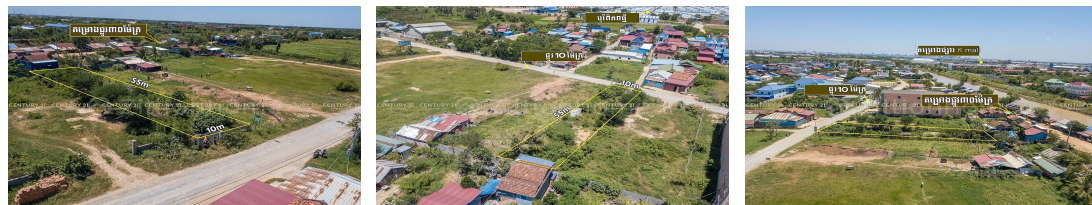

ដីលក់បន្ទាន់នៅជិតគម្រោងផ្សារ K-Mall ស្ពានព្រែកត្នោត

(ID:#D2361)

Address: Srei Snam, Preaek Kampues, Dangkao, Phnom Penh

ដីលក់បន្ទាន់ | For Sale
ជិតគម្រោងផ្សារ K-Mall ស្ពានព្រែកត្នោត

គម្រោងផ្លូវបេតុង 10m

9.97m, 55m, 52m, 9.85m

$ 125,000

9,85m x 52m ; 533m
ID: #D2361

CENTURY 21
DIAMOND

078 919 789 | 012 61 31 31
015 779 789

CONTACT AGENT

CENTURY 21 DIAMOND TRIANGLE REALTY

Administrator

H/P: +85515779789 | +85578919789

Email: info@c21diamondinvestment.com

FACE AND FEATURES

Type	Lot (sqm)
Land	533

For Sale > **$125,000** Est. Mortgage: $940/month

DESCRIPTION

ដីលក់បន្ទាន់នៅជិតគម្រោងផ្សារ K-Mall ស្ពានព្រែកត្នោត (ID:#D2361) តម្លៃ ៖ $125,000 (ចរចា) ទីតាំងក្បែរស្ពានព្រែកត្នោត ជាប់គម្រោងផ្លូវ 30ម ឆ្ពោះទៅក្រវាត់ក្រុង3 ចុះពីផ្លូវជាតិលេខ2 ចម្ងាយ៣០០ម៉ែត្រ ជិតចន្ទីគីរី ផ្សារ K-Mall ល្អសម្រាប់ធ្វើឃ្នាំង ឬសង់វីឡាផ្សេងៗ។ ទំហំដី ៖ 10m x 55m ទំហំសរុប ៖ 533m² ដីបែរទៅទិសខាងលិច ចេញសេវាផ្ទេរកម្មសិទ្ធិជូន(ប្លង់រឹង) សូមទំនាក់ទំនង ៖ (Cellcard): 078 919 789 | 012 61 31 31 (Smart) : 015 779 789 <https://www.c21diamondinvestment.com> Telegram: <https://t.me/century21diamond>