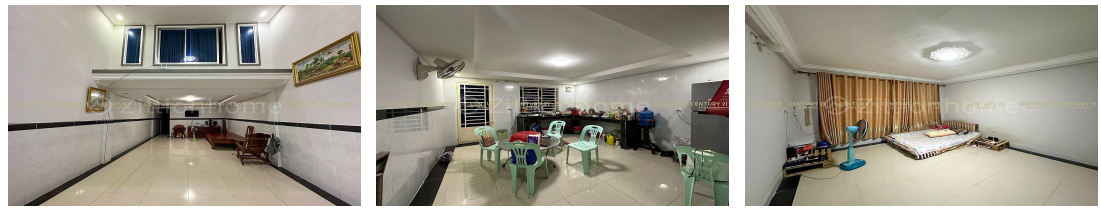

DESCRIPTION

ផ្ទះល្វែងលក់បន្ទាន់នៅចាក់អង្រែក្រោម (ID:#D2405) តម្លៃ ៖ \$90,000 (ចរចា) ទីតាំងល្អ ក្រោយបុរីបឹងហូត៦០ម៉ែត្រ ជិតផ្សារក្រមួនចាក់អង្រែក្រោម ជិតផ្លូវជាតិលេខ២ ជាតំបន់ មានមនុស្សរស់នៅអ្វីអរ។ ទំហំផ្ទះ 4.2m x 16m សល់មុខ 2m សល់ក្រោយ 1m ផ្ទះមាន បន្ទប់គេង 2 បន្ទប់ទឹក 3 ផ្ទះបាយ ផ្ទះបែរមុខទៅខាងលិច ចេញសេវាផ្ទេរកម្មសិទ្ធិជូន (ចុងសន្លឹកប្លង់រឹង) សូមទំនាក់ទំនង ៖ (Cellcard): 078 919 789 | 012 61 31 31 (Smart) : 015 779 789 <https://www.c21diamondinvestment.com> Telegram: <https://t.me/century21diamond>