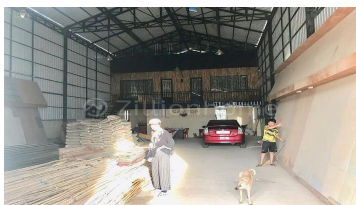

ឃ្លាំងសម្រាប់ជួលនៅជិតចំការដូង ផ្សារព្រែកជ្រៃ/ Warehouse for rent in Khan DangKou close to Psa Preak Chrey

Address: Preaek Kampues, Dangkao, Phnom Penh

FACE AND FEATURES

Type

Land

For Rent > $780/mth

DESCRIPTION

ឃ្លាំងសម្រាប់ជួលនៅជិតចំការដូង ផ្សារព្រែកជ្រៃ/ Warehouse for rent in Khan DangKou close to Psa Preak Chrey ទំហំដី 10m x 27m ទំហំឃ្លាំង 10mx24m ជាន់ទី១ មានបន្ទប់ការិយាល័យមួយ និងបន្ទប់គេង ជាន់ក្រោម មានផ្ទះបាយ បន្ទប់ទឹក២ ខាងក្រោយសល់ដីសម្រាប់អង្គុយលេងកំសាន្ត ជិតមាត់ស្ទឹង តម្លៃជួល: $780 ចរចា
Warehouse for rent Land Size: 10m x 27m Warehouse size: 10mx24m space at the front 10m Price: $780 per month negotiable Have 1 office 35sqm and bedroom 35sqm on the first floor. on ground floor we have kitchen , 2 WC Have a space front side around 10m – For more details, please contact Mr. Phearum by – Tel:081 933 632(Line, WhatApp, and Telegram) – Tel:012 933632 – E-mail:pt@camtopproperty.com – Website:www.camtopproperty.com