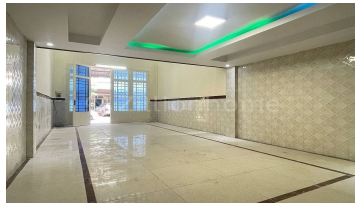

## FACE AND FEATURES

Type	Floor	Bed	Bath	Lot (sqm)	Size (sqm)
Flat	1.5	2	3	92.4	100.8

For Sale > **\$79,000** Est. Mortgage: \$594/month

## DESCRIPTION

#Karim034 >>> ផ្ទះលក់បន្ទាន់ខ្លាំង បុរីលីមតិចហោង ផ្លូវមេ ច្រកចូល ចុះបន្តិចពីផ្លូវ ៣៧១ ល្អសម្រាប់ការរស់នៅ ហើយអាចប្រកបអាជីវកម្មបាន » ផ្ទះទំហំ៖ ៤.២ម គុណ ១៦ម » ដីសល់៖ ខាងមុខ ៥ម, ខាងក្រោយ ១ម » បន្ទប់គេង ២, បន្ទប់ទឹក ៣ » ម៉ាស៊ីនត្រជាក់៖ ៣ គ្រឿង » តម្លៃ៖ ៧៩,០០០ ដុល្លារ » ផ្ទៃកម្មសិទ្ធិ៖ ប្លង់រឹង » ទិស៖ ជើង » ស្ថិតនៅ៖ សង្កាត់បឹងទំពុន ខណ្ឌមានជ័យ រាជធានីភ្នំពេញ » ព័ត៌មានបន្ថែម៖ ០៦៩ ២៣ ៩៥ ៩៥ | ០៩៥ ៧៩ ៩៥ ៩៥ | ០៧១ ៣០២ ៣០២ » តេឡេក្រាម៖ <https://t.me/HeSela> តាមដានព័ត៌មាន អចលនវត្ថុល្អៗ៖ <https://bit.ly/43gfmnZ> #SELAREALTY #BPR\_Team #Land #House #Villa #Condo #Consultant #SALE #RENT #BUY #Property #PhnomPenh