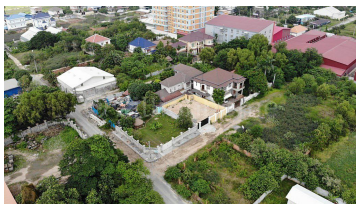

#A01058 >>> ដីឡូត៍សម្រាប់លក់ តម្លៃល្អ នៅគោកឃ្លាង សែនសុខ

Address: Kouk Khleang, Saensokh, Phnom Penh