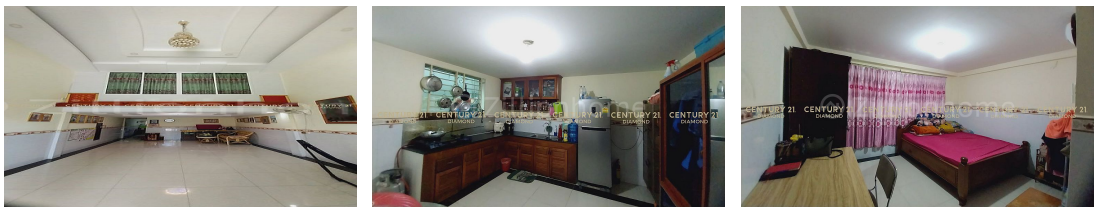

CONTACT AGENT

CENTURY 21 DIAMOND TRIANGLE REALTY

Administrator

H/P: +85515779789 | +85578919789

Email: info@c21diamondinvestment.com