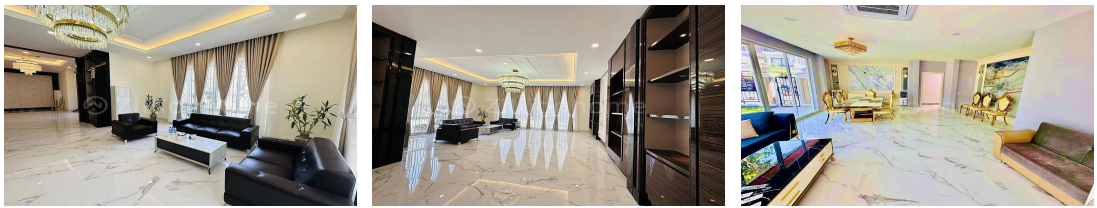

វីឡា King A កែង សម្រាប់លក់នៅប្រីប៉េងហ្វូតបឹងស្មៅ (ID: #D2526)

Address: Kdei Ta Koy, Veal Sbov, Chbar Ampov, Phnom Penh

CONTACT AGENT

CENTURY 21 DIAMOND TRIANGLE REALTY
Administrator
H/P: +85515779789 | +85578919789
Email: info@c21diamondinvestment.com

FACE AND FEATURES

Type	Bed	Bath	Lot (sqm)	Size (sqm)	Livingroom
Villa	9	11	1680	346.5	1

For Sale > $4,000,000 Est. Mortgage: $30,089/month

DESCRIPTION

វីឡា King A កែង សម្រាប់លក់នៅប្រីប៉េងហ្វូតបឹងស្មៅ (ID: #D2526) តម្លៃ ៖ $4,000,000 (ចរចា) ទីតាំងល្អ ស្ថិតនៅក្នុងគម្រោង Eco-Melody ផ្ទះស្អាត ធំទូលាយ មានដេត័រខាងក្នុងស្រាប់ បរិយាកាសរស់នៅល្អ រស់នៅមានសុខភាព សុវត្ថិភាព និងនៅជិតសួន Eco-Park ។ សល់ទីធ្លាដីធំទូលាយសម្រាប់ធ្វើអាងទឹក សួនច្បារ ឃ្លាំង តារាងបាល់បន្ទប់ស្អាត និងសោណាឯកជន និងកន្លែងហាត់កីឡាបែបឯកជន។ ទំហំផ្ទះ ៖ 21m x 16.5m ទំហំដី ៖ 48m x 35m ផ្ទះមាន 9បន្ទប់គេង 11បន្ទប់ទឹក បន្ទប់ទទួលភ្ញៀវ 1 ផ្ទះបាយ 1 បន្ទប់ទទួលទានអាហារ 1 កញ្ចប់អង្គុយលំហែក្នុងទីធ្លាសួន 1 រោងចំណតឡានធំទូលាយ 1 អាចចតរថយន្តក្រោមដំបូលរោងបាន 4-5 គ្រឿង បែរមុខទៅទិសត្បូងធៀងលិច ថែមសម្ភារៈជូនមួយចំនួនខាងក្នុងផ្ទះ ចេញសេវាផ្ទេរកម្មសិទ្ធិជូន(ប្តូរត្រឹមប្រើ) សូមទំនាក់ទំនង ៖ (Cellcard): 078 919 789 | 012 61 31 31 (Smart) : 015 779 789

<https://www.c21diamondinvestment.com> Telegram: <https://t.me/century21diamond>