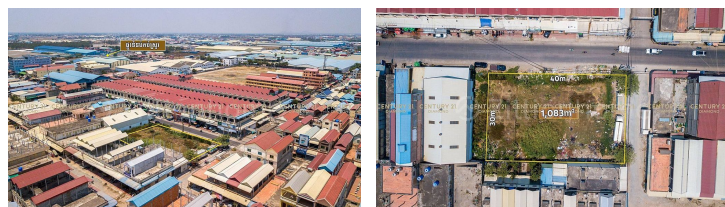

ដីកែងលក់បន្ទាន់នៅជិតផ្សារជម្ពូរីន ចោមចៅ (ID:#D2541)

Address: Ta Lei, Dangkao, Dangkao, Phnom Penh

ដីលក់បន្ទាន់ | For Sale
នៅជិតផ្សារជម្ពូរីន ចោមចៅ ប្រលានពោធិ៍ចិនកុង

ផ្សារឯករាជ II

40m
30m

$660,000
30m x 40m : 1,083m²
ID: #D2541

Facebook 078 919 789 | 012 61 31 31 Smart 015 779 789
www.c21diamondinvestment.com

CENTURY 21
DIAMOND

CONTACT AGENT

CENTURY 21 DIAMOND TRIANGLE REALTY

Administrator

H/P: +85515779789 | +85578919789

Email: info@c21diamondinvestment.com

FACE AND FEATURES

Type	Lot (sqm)
Land	1083

For Sale > **$660,000** Est. Mortgage: $4,965/month

DESCRIPTION

ដីកែងលក់បន្ទាន់នៅជិតផ្សារជម្ពូរីន ចោមចៅ (ID:#D2541) តម្លៃ ៖ $660,000 (ចរចា)
ទីតាំងល្អ ជិតផ្សារជម្ពូរីន ទល់មុខខ្សែរ៉ែ និងផ្សារឯករាជ២ ស្ថិតនៅលើផ្លូវធំ មាន
មនុស្សចេញចូលច្រើន ជាតំបន់មានការអភិវឌ្ឍខ្លាំង ល្អសម្រាប់អាជីវកម្ម គ្រប់ប្រភេទ
។ ទំហំដី ៖ 30m x 40m ទំហំសរុបក្នុងប្លង់ ៖ 1,083 m² ដីបែរមុខទៅទិសខាង ជើង ចេញ
សេវាផ្ទេរកម្មសិទ្ធិជូន(ប្លង់រឹង) សូមទំនាក់ទំនង ៖ (Cellcard): 078 919 789 | 012 61 31 31
(Smart) : 015 779 789 <https://www.c21diamondinvestment.com> Telegram:
<https://t.me/century21diamond>