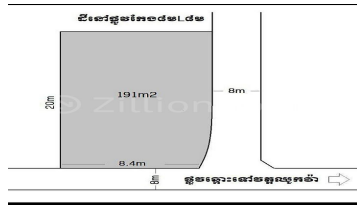

តម្លៃល្អណាស់ ដីកែងលក់បន្ទាន់ ចំងាយ ៥០០ម ពីផ្សារឈូកភ្នំ

Address: Kouk Roka, Praek Pnov, Phnom Penh

FACE AND FEATURES

Type	Lot (sqm)
Land	191

For Sale > \$49,900 Est. Mortgage: \$375/month

DESCRIPTION

តម្លៃល្អណាស់ ដីកែងលក់បន្ទាន់ ចំងាយ ៥០០ម ពីផ្សារឈូកភ្នំ » ជិតរោងចក្រ សាលារៀន មន្ទីរពេទ្យ ជាតំបន់ទីប្រជុំជន » ល្អសម្រាប់ សង់បន្ទប់ជួល ឃ្លាំងជួល ផ្ទះ អាជីវកម្ម » ទិសៈ កើត » ដីៈ ៨.៤ម គុណ ២៣ម » ផ្លូវៈ ៨ម » ទឹករដ្ឋ, ភ្លើងរដ្ឋ » តម្លៃៈ ៤៩.៩០០ ដុល្លារ » ផ្ទេរកម្មសិទ្ធិៈ វិញ្ញាបនបត្រសម្គាល់ម្ចាស់អចលនវត្ថុ (LMAP) » ទំហំ លើប្លង់ៈ ១៩១ ម២ » ផែនទីៈ <https://goo.gl/maps/Tp6hS8i2duMbzzpN8> » ស្ថិតនៅៈ ភូមិជ័រ ៧ សង្កាត់គោករកា ខណ្ឌព្រៃកក្កដា រាជធានីភ្នំពេញ » ព័ត៌មានបន្ថែមៈ ០៦៩ ២៣ ៩៥ ៩៥ | ០៩៥ ៧៩ ៩៥ ៩៥ | ០៧១ ៣០២ ៣០០២ » ៖ ០៦១ ៦៥ ៤៦ ៥៦ | ០៦៩ ៦៥ ៤៦ ៥៦ () » តេឡេក្រាមៈ <https://t.me/HeSela> តាមដានព័ត៌មានអចលនវត្ថុល្អៗៈ <https://bit.ly/43gfmnZ> #SELAREALTY #BPR_Team #Land #House #Villa #Condo #Consultant #SALE #RENT #BUY #Property #PhnomPenh