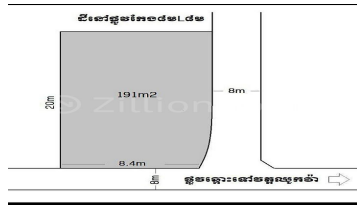

»»» តម្លៃល្អណាស់ ដីកែងលក់បន្ទាន់ ចំងាយ ៥០០ម ពីផ្សារឈូកភ្នំ

Address: Kouk Roka, Praek Pnov, Phnom Penh

FACE AND FEATURES

Type	Lot (sqm)
Land	191

For Sale > \$49,900 Est. Mortgage: \$375/month

DESCRIPTION

»»» តម្លៃល្អណាស់ ដីកែងលក់បន្ទាន់ ចំងាយ ៥០០ម ពីផ្សារឈូកភ្នំ » ជិតរោងចក្រ សាលារៀន មន្ទីរពេទ្យ ជាតំបន់ទីប្រជុំជន » ល្អសម្រាប់ សង់បន្ទប់ជួល ឃ្នាំងជួល ផ្ទះ អាជីវកម្ម » ទិសៈ កើត » ដីៈ ៨.៤ម គុណ ២៣ម » ផ្លូវៈ ៨ម » ទឹករដ្ឋ, ភ្លើងរដ្ឋ » តម្លៃៈ ៤៩,៩០០ ដុល្លារ » ផ្ទេរកម្មសិទ្ធិៈ វិញ្ញាបនបត្រសម្គាល់ម្ចាស់អចលនវត្ថុ (LMAP) » ទំហំ លើប្លង់ៈ ១៩១ ម២ » ផែនទីៈ <https://goo.gl/maps/Tp6hS8i2duMbzzpN8> » ស្ថិតនៅៈ ភូមិជ័រ ៧ សង្កាត់គោករកា ខណ្ឌព្រៃកក្កោ រាជធានីភ្នំពេញ » ព័ត៌មានបន្ថែមៈ ០៦៩ ២៣ ៩៥ ៩៥ | ០៩៥ ៧៩ ៩៥ ៩៥ | ០៧១ ៣០២ ៣០០២ » ៖ ០៦១ ៦៥ ៤៦ ៥៦ | ០៦៩ ៦៥ ៤៦ ៥៦ () » តេឡេក្រាមៈ <https://t.me/HeSela> តាមដានព័ត៌មានអចលនវត្ថុល្អៗៈ <https://bit.ly/43gfmnZ> #SELAREALTY #BPR_Team #Land #House #Villa #Condo #Consultant #SALE #RENT #BUY #Property #PhnomPenh