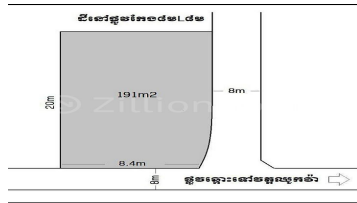

## FACE AND FEATURES

Type	Lot (sqm)
Land	191

For Sale > \$49,900 Est. Mortgage: \$375/month

## DESCRIPTION

តម្លៃល្អណាស់ ដីកែងលក់បន្ទាន់ ចំងាយ ៥០០ម ពីផ្សារឈូកភ្នំ » ជិតរោងចក្រ សាលារៀន មន្ទីរពេទ្យ ជាតំបន់ទីប្រជុំជន » ល្អសម្រាប់ សង់បន្ទប់ជួល ឃ្នាំងជួល ផ្ទះ អាជីវកម្ម » ទិសៈ កើត » ដីៈ ៨.៤ម គុណ ២៣ម » ផ្លូវៈ ៨ម » ទឹករដ្ឋ, ភ្លើងរដ្ឋ » តម្លៃៈ ៤៩,៩០០ ដុល្លារ » ផ្ទេរកម្មសិទ្ធិៈ វិញ្ញាបនបត្រសម្គាល់ម្ចាស់អចលនវត្ថុ (LMAP) » ទំហំ លើប្លង់ៈ ១៩១ ម២ » ផែនទីៈ <https://goo.gl/maps/Tp6hS8i2duMbzzpN8> » ស្ថិតនៅៈ ភូមិជំរៅ សង្កាត់គោករការ ខណ្ឌព្រៃកក្កោ រាជធានីភ្នំពេញ » ព័ត៌មានបន្ថែមៈ ០៦៩ ២៣ ៩៥ ៩៥ | ០៩៥ ៧៩ ៩៥ ៩៥ | ០៧១ ៣០២ ៣០០២ » ៖ ០៦១ ៦៥ ៤៦ ៥៦ | ០៦៩ ៦៥ ៤៦ ៥៦ () » តេឡេក្រាមៈ <https://t.me/HeSela> តាមដានព័ត៌មានអចលនវត្ថុល្អៗៈ <https://bit.ly/43gfmnZ> #SELAREALTY #BPR\_Team #Land #House #Villa #Condo #Consultant #SALE #RENT #BUY #Property #PhnomPenh