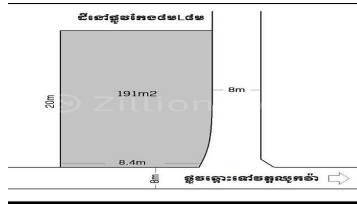

»»» តម្លៃល្អណាស់ ដីកែងលក់បន្ទាន់ ចំងាយ ៥០០ម ពីផ្សារឈូកភ្នំ

Address: Kouk Roka, Praek Pnov, Phnom Penh

FACE AND FEATURES

Type	Lot (sqm)
Land	191

For Sale > \$49,900 Est. Mortgage: \$375/month

DESCRIPTION

»»» តម្លៃល្អណាស់ ដីកែងលក់បន្ទាន់ ចំងាយ ៥០០ម ពីផ្សារឈូកភ្នំ » ជិតរោងចក្រសាលារៀន មន្ទីរពេទ្យ ជាតំបន់ទីប្រជុំជន » ល្អសម្រាប់ សង់បន្ទប់ជួល ឃ្នាំងជួល ផ្ទះអាជីវកម្ម » ទិសៈ កើត » ដីៈ ៨.៤ម គុណ ២៣ម » ផ្លូវៈ ៨ម » ទឹករដ្ឋ, ភ្លើងរដ្ឋ » តម្លៃៈ ៤៩.៩០០ ដុល្លារ » ផ្ទេរកម្មសិទ្ធិៈ វិញ្ញាបនបត្រសម្គាល់ម្ចាស់អចលនវត្ថុ (LMAP) » ទំហំលើប្លង់ៈ ១៩១ ម២ » ផែនទីៈ <https://goo.gl/maps/Tp6hS8i2duMbzzpN8> » ស្ថិតនៅៈ ភូមិជំរៅ សង្កាត់គោករការ ខណ្ឌព្រៃកក្កោ រាជធានីភ្នំពេញ » ព័ត៌មានបន្ថែមៈ 069 23 95 95 | 095 79 95 95 | 071 302 3002 » ៖ 061 65 46 56 | 069 65 46 56 () » តេឡេក្រាមៈ <https://t.me/HeSela> តាមដានព័ត៌មានអចលនវត្ថុល្អៗៈ <https://bit.ly/43gfmnZ> #SELAREALTY #BPR_Team #Land #House #Villa #Condo #Consultant #SALE #RENT #BUY #Property #PhnomPenh