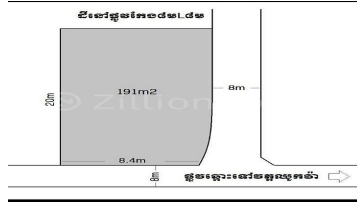

## FACE AND FEATURES

Type	Lot (sqm)
Land	191

For Sale > \$49,900 Est. Mortgage: \$375/month

## DESCRIPTION

តម្លៃល្អណាស់ ដីកែងលក់បន្ទាន់ ចំងាយ ៥០០ម ពីផ្សារឈូកភ្នំ » ជិតរោងចក្រ សាលារៀន មន្ទីរពេទ្យ ជាតំបន់ទីប្រជុំជន » ល្អសម្រាប់ សង់បន្ទប់ជួល ឃ្នាំងជួល ផ្ទះ អាជីវកម្ម » ទិសៈ កើត » ដីៈ ៨.៤ម គុណ ២៣ម » ផ្លូវៈ ៨ម » ទឹករដ្ឋ, ភ្លើងរដ្ឋ » តម្លៃៈ ៤៩,៩០០ ដុល្លារ » ផ្ទេរកម្មសិទ្ធិៈ វិញ្ញាបនបត្រសម្គាល់ម្ចាស់អចលនវត្ថុ (LMAP) » ទំហំ លើប្លង់ៈ ១៩១ ម២ » ផែនទីៈ <https://goo.gl/maps/Tp6hS8i2duMbzzpN8> » ស្ថិតនៅៈ ភូមិជំរៅ សង្កាត់គោករការ ខណ្ឌព្រៃកក្កោ រាជធានីភ្នំពេញ » ព័ត៌មានបន្ថែមៈ ០៦៩ ២៣ ៩៥ ៩៥ | ០៩៥ ៧៩ ៩៥ ៩៥ | ០៧១ ៣០២ ៣០០២ » ៖ ០៦១ ៦៥ ៤៦ ៥៦ | ០៦៩ ៦៥ ៤៦ ៥៦ () » តេឡេក្រាមៈ <https://t.me/HeSela> តាមដានព័ត៌មានអចលនវត្ថុល្អៗៈ <https://bit.ly/43gfmnZ> #SELAREALTY #BPR\_Team #Land #House #Villa #Condo #Consultant #SALE #RENT #BUY #Property #PhnomPenh