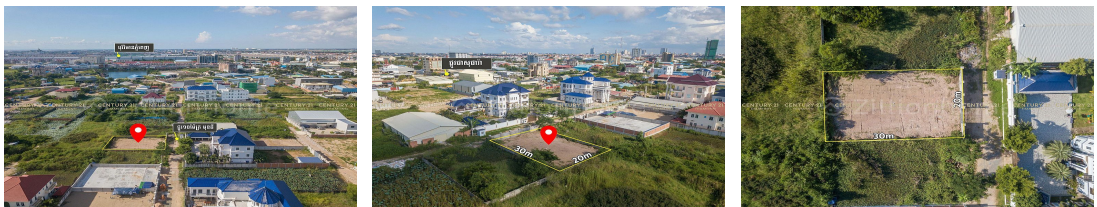

# ដីលក់បន្ទាន់នៅជិតផ្លូវឯកឧត្តមជាសុផាវ៉ា ទួលសង្កែ២ (ID:#D2566)

Address: Tuol Kok, Tuol Sangkae 1, Russey Keo, Phnom Penh

## FACE AND FEATURES

Type	Lot (sqm)
Land	600

**For Sale** > **\$439,000** Est. Mortgage: \$3,302/month

## DESCRIPTION

ដីលក់បន្ទាន់នៅជិតផ្លូវឯកឧត្តមជាសុផាវ៉ា ទួលសង្កែ២ (ID:#D2566) តម្លៃ ៖ \$439,000 (ចរចា) ទីតាំងល្អ ស្ថិតនៅក្បែរសាលាសង្កាត់ទួលសង្កែ២ ជិតផ្លូវជាសុផាវ៉ា ជាតំបន់សំបូរដោយផ្ទះវីឡា និងបុរីធំៗជាច្រើន ដីស្មើរជ្រុងស្អាត មានរបងស្រាប់ ល្អសម្រាប់វីឡា ឬឃ្លាំង។ ទំហំដី ៖ 20m x 30m ទំហំសរុប ៖ 600m<sup>2</sup> បែរមុខទៅទិសខាងកើត ចេញសេវាផ្ទេរកម្មសិទ្ធិជូន(ប្លង់រឹង) សូមទំនាក់ទំនង ៖ (Cellcard): 078 919 789 | 012 61 31 31 (Smart) : 015 779 789 <https://www.c21diamondinvestment.com> Telegram: <https://t.me/century21diamond>