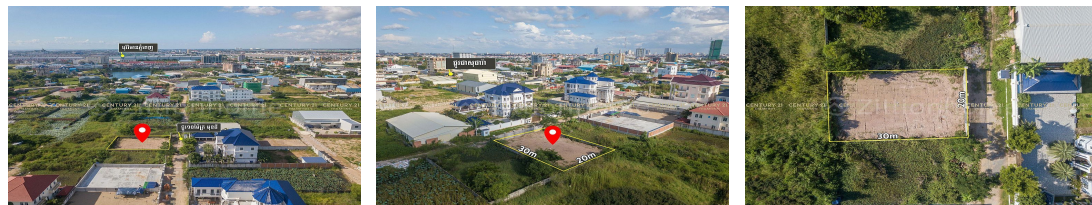

ដីលក់បន្ទាន់នៅជិតផ្លូវឯកឧត្តមជាសុផារ៉ា ទួលសង្កែ២

(ID:#D2566)

Address: Tuol Kok, Tuol Sangkae 1, Russey Keo, Phnom Penh

ដីលក់បន្ទាន់ | For Sale
នៅជិតផ្លូវឯកឧត្តមជាសុផារ៉ា ទួលសង្កែ២

ម្លង់មូលកាំកូ

ឆ្នួលម៉ែត្រ មុខដី

20m
600m²
30m

\$439,000

20m x 30m
ID: #D2566

CENTURY 21
DIAMOND

078 919 789 | 012 61 31 31 | 015 779 789
www.c21diamondinvestment.com

CONTACT AGENT

CENTURY 21 DIAMOND TRIANGLE REALTY

Administrator

H/P: +85515779789 | +85578919789

Email: info@c21diamondinvestment.com

FACE AND FEATURES

Type	Lot (sqm)
Land	600

For Sale > **\$439,000** Est. Mortgage: \$3,302/month

DESCRIPTION

ដីលក់បន្ទាន់នៅជិតផ្លូវឯកឧត្តមជាសុផារ៉ា ទួលសង្កែ២ (ID:#D2566) តម្លៃ ៖ \$439,000 (ចរចា) ទីតាំងល្អ ស្ថិតនៅក្បែរសាលាសង្កាត់ទួលសង្កែ២ ជិតផ្លូវជាសុផារ៉ា ជាតំបន់សំបូរដោយផ្ទះវីឡា និងបុរីធំៗជាច្រើន ដីស្មើរជ្រុងស្អាត មានរបងស្រាប់ ល្អសម្រាប់វីឡា ឬឃ្លាំង។ ទំហំដី ៖ 20m x 30m ទំហំសរុប ៖ 600m² បែរមុខទៅទិសខាងកើត ចេញសេវាផ្ទេរកម្មសិទ្ធិជូន(ប្លង់រឹង) សូមទំនាក់ទំនង ៖ (Cellcard): 078 919 789 | 012 61 31 31 (Smart) : 015 779 789 <https://www.c21diamondinvestment.com> Telegram: <https://t.me/century21diamond>