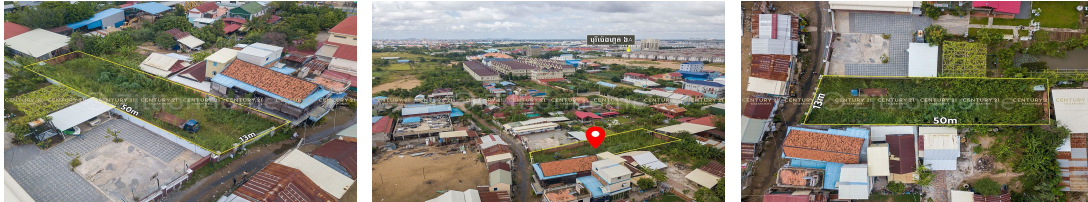

ដីលក់បន្ទាន់នៅក្បែរសសយក ជិតផ្លូវ6A ព្រែកលៀប

(ID:#D2587)

Address: Preaek Lieb, Preaek Lieb, Chraoy Chongvar, Phnom Penh

FACE AND FEATURES

Type	Lot (sqm)
Land	550

For Sale > \$550 Est. Mortgage: \$4/month

DESCRIPTION

ដីលក់បន្ទាន់នៅក្បែរសសយក ជិតផ្លូវ6A ព្រែកលៀប (ID:#D2587) តម្លៃ ៖ \$550/m² (ចរចា) ទីតាំងល្អ ដីមានរបងព័ទ្ធជុំវិញ ក្បែរសសយក ក្បែរសាលាជាតិគយ ចុះពីផ្លូវជាតិ 6A ប្រហែល100ម៉ែត្រ ក្បែររង្វង់មូលអាក្ខម OCIC អាចធ្វើជាឃ្នាំង ឬសង់ជាលំនៅដ្ឋាន បាន ទំហំដី៖ 13m x 50m ដីមានទំហំសរុប៖ 651m² ដីបែរមុខទៅទិសខាងត្បូង ចេញសេវាផ្ទេរកម្មសិទ្ធិជូន(ប្លង់រឹង) សូមទំនាក់ទំនង ៖ (Cellcard): 078 919 789 | 012 61 31 31 (Smart) : 015 779 789 <https://www.c21diamondinvestment.com> Telegram: <https://t.me/century21diamond>