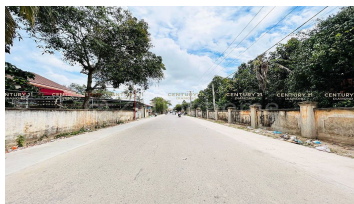

ដីលក់បន្ទាន់នៅក្បែរផ្លូវជាតិលេខ១ ជិតវត្តគៀនស្វាយក្នុង

(ID:#D2607)

Address: Preaek Thum, Kbal Kaoh, Chbar Ampov, Phnom Penh

ដីលក់បន្ទាន់ | For Sale
នៅក្បែរផ្លូវជាតិលេខ១ ជិតវត្តគៀនស្វាយក្នុង

ផ្លូវបេតុងទំហំ១៨m

38m

81m

$280/m²

38m x 81m : 3,051m²

www.c21diamondinvestment.com

078 919 789 | 012 61 31 31 | 015 779 789

CELEBRITY 21 DIAMOND