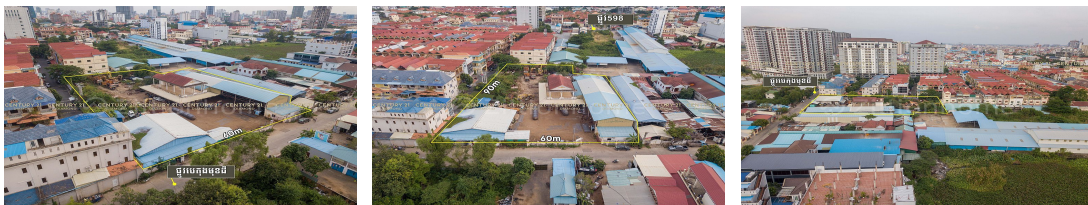

# ដីលក់បន្ទាន់នៅក្បែរឃុំបឹងហ្វូត598 ជាប់ខុនដូសែនសុខ

(ID:#D2634)

Address: Tumnob, Phnom Penh Thmei, Saensokh, Phnom Penh

## FACE AND FEATURES

Type	Lot (sqm)	Price (sqm)
Land	5400	1,400

**For Sale > \$1,400/sqm**

## DESCRIPTION

ដីលក់បន្ទាន់នៅក្បែរឃុំបឹងហ្វូត598 ជាប់ខុនដូសែនសុខ (ID:#D2634) តម្លៃ ៖ \$1,400/m<sup>2</sup> (ចរចា) ទីតាំង នៅកណ្តាលក្រុង ក្បែរឃុំបឹងហ្វូត598 ជាប់នឹងខុនដូសែនសុខ ជាតំបន់ព័ទ្ធជុំវិញដោយខុនដូ ផ្សារទំនើប ដីធំស្អាត ជាប់ផ្លូវធំទូលាយ ល្អសម្រាប់សំណង់អគារគ្រប់ប្រភេទ។ ទំហំដី ៖ 60m x 90m ទំហំសរុប ៖ 5,400 m<sup>2</sup> ដីបែរមុខទៅទិសខាងជើងឈាងលិច ចេញសេវាផ្ទេរកម្មសិទ្ធិជូន(ប្លង់រឹង) សូមទំនាក់ទំនង ៖ (Cellcard): 078 919 789 | 012 61 31 31 (Smart) : 015 779 789  
<https://www.c21diamondinvestment.com> Telegram: <https://t.me/century21diamond>