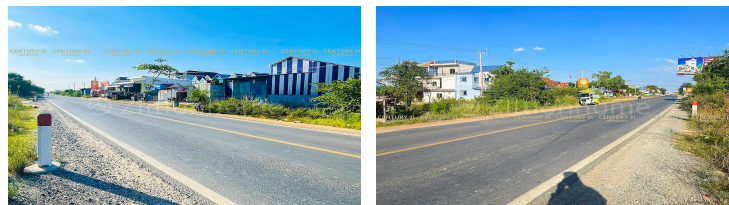

ដីលក់បន្ទាន់នៅលើផ្លូវ20A ជិតរង្វង់មូលគួរស្រូវ (ID: #D2635)

Address: Krang Roluos, Roleang Kaen, Kandal Stueng, Kandal

ដីលក់បន្ទាន់ | For Sale
នៅលើផ្លូវ20A ជិតរង្វង់មូលគួរស្រូវ

8m x 40m

$136,000
8m x 40m : 342m²
ID: #D2635

078 919 789 | 012 61 31 31 | 015 779 789
www.c21diamondinvestment.com

CENTURY 21
DIAMOND

CONTACT AGENT

CENTURY 21 DIAMOND TRIANGLE REALTY

Administrator

H/P: +85515779789 | +85578919789

Email: info@c21diamondinvestment.com

FACE AND FEATURES

Type	Lot (sqm)
Land	342

For Sale > **$136,000** Est. Mortgage: $1,023/month

DESCRIPTION

ដីលក់បន្ទាន់នៅលើផ្លូវ20A ជិតរង្វង់មូលគួរស្រូវ (ID: #D2635) តម្លៃ ៖ $136,000 (ចរចា) ទីតាំងនៅលើផ្លូវជាតិលេខ២០A ជិតរង្វង់មូលគួរស្រូវ ជុំវិញដោយគម្រោងបុរី រោងចក្រ និងផ្សារ ដីស្អាតជាប់ផ្លូវជាតិល្អសម្រាប់លំនៅដ្ឋាន ឃ្លាំងអាជីវកម្មគ្រប់ប្រភេទ។ ទំហំដី ៖ 8m x 40m ទំហំសរុប ៖ 342 m² ផ្ទះបែរទៅទិសខាងត្បូង ចេញសេវាផ្ទេរកម្មសិទ្ធិជូន (ប្លង់រឹង) សូមទំនាក់ទំនង ៖ (Cellcard): 078 919 789 | 012 61 31 31 (Smart) : 015 779 789 <https://www.c21diamondinvestment.com> Telegram: <https://t.me/century21diamond>