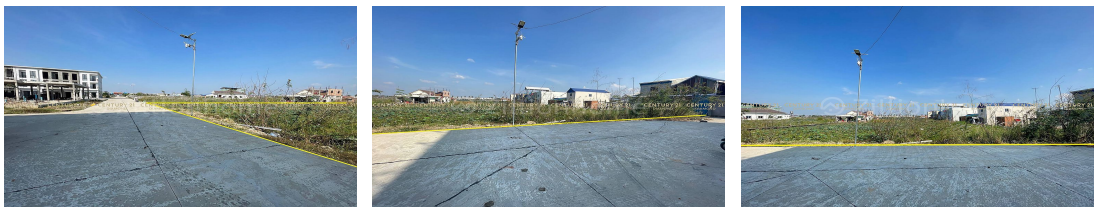

ដី លក់បន្ទាន់នៅជាប់បុរីPRN ព្រែកហូ ជិតផ្លូវព្រែកហូ (ID: #D2647)

Address: Prek Ho Kout 1, Prek Ho, Ta Khmau, Kandal

CONTACT AGENT

CENTURY 21 DIAMOND TRIANGLE REALTY

Administrator

H/P: +85515779789 | +85578919789

Email: info@c21diamondinvestment.com

FACE AND FEATURES

Type	Lot (sqm)
Land	481

For Sale > **\$84,000** Est. Mortgage: \$632/month

DESCRIPTION

ដី លក់បន្ទាន់នៅជាប់បុរីPRN ព្រែកហូ ជិតផ្លូវព្រែកហូ (ID: #D2647) តម្លៃ ៖ \$84,000 (ចរចា) ទីតាំងល្អស្ថិតនៅតំបន់ទីប្រជុំជន ក្បែរផ្លូវព្រែកហូ ជាប់បុរីPRN និងជីបុរីL Village Residence ក្រុងតាខ្មៅ ដីពេញខ្នាតស្អាត ជាប់ផ្លូវបេតុងធំទូលាយ។ ទំហំដី ៖ 24m x 20m ទំហំសរុប ៖ 481m² បែរមុខទៅទិសខាងលិច ចេញសេវាផ្ទេរកម្មសិទ្ធិជូន(ប្លង់រឹង) សូមទំនាក់ទំនង ៖ (Cellcard): 078 919 789 | 012 61 31 31 (Smart) : 015 779 789
<https://www.c21diamondinvestment.com> Telegram: <https://t.me/century21diamond>