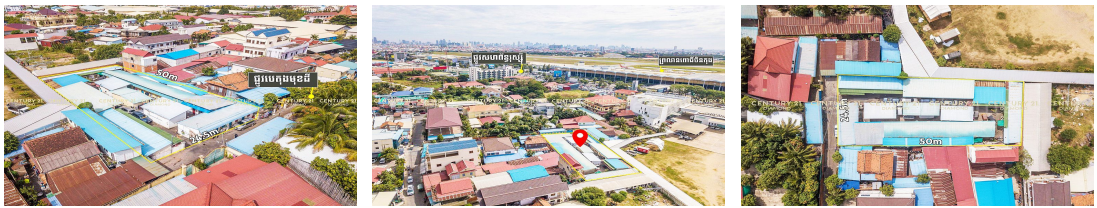

ដីលក់បន្ទាន់នៅមុខប្រលានយន្តហោះពោធិ៍ចិនតុង (ID:#D2649)

Address: Kbal Damrei 1, Kakab Ti Muoy, Pou Senchey, Phnom Penh

ដី និងបន្ទប់ជួលលក់បន្ទាន់ | For Rent
នៅមុខប្រលានយន្តហោះពោធិ៍ចិនតុង

50m
24.5m

$395,000

078 919 789 | 012 61 31 31 | 015 779 789
www.c21diamondinvestment.com

24.5m x 50m : 1,224m²
ID: #D2649

CENTURY 21 DIAMOND

CONTACT AGENT

CENTURY 21 DIAMOND TRIANGLE REALTY
Administrator
H/P: +85515779789 | +85578919789
Email: info@c21diamondinvestment.com

FACE AND FEATURES

Type	Lot (sqm)
Land	1224

For Sale > $395,000 Est. Mortgage: $2,971/month

DESCRIPTION

ដីលក់បន្ទាន់នៅមុខប្រលានយន្តហោះពោធិ៍ចិនតុង (ID:#D2649) តម្លៃ ៖ $395,000 (ចរចា) ទីតាំង នៅមុខប្រលានយន្តហោះពោធិ៍ចិនតុង ជិតផ្លូវសហព័ន្ធរុស្ស៊ី ជាតំបន់មានមនុស្សរស់នៅអ្វីអរ ទំហំដីពេញខ្នាតស្អាត មានចំណូលស្រាប់ពីបន្ទប់ជួល $1,300/ខែ ក្នុងដីមានបន្ទប់ជួលស្រាប់ចំនួន 43បន្ទប់ ទំហំដី ៖ 24.5m x 50m ទំហំសរុប ៖ 1,224 m² បែរមុខទៅទិសខាងកើត ចេញសេវាផ្ទេរកម្មសិទ្ធិជូន(ប្លង់រឹង) សូមទំនាក់ទំនង ៖ (Cellcard): 078 919 789 | 012 61 31 31 (Smart) : 015 779 789
<https://www.c21diamondinvestment.com> Telegram: <https://t.me/century21diamond>