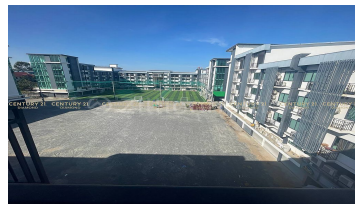

ផ្ទះអាជីវកម្មលក់បន្ទាន់នៅក្បែរមាត់ទន្លេ ក្រុងតាខ្មៅ (ID:#D2652)

Address: Ta Khmao 2, Ta Khmao, Ta Khmao, Kandal