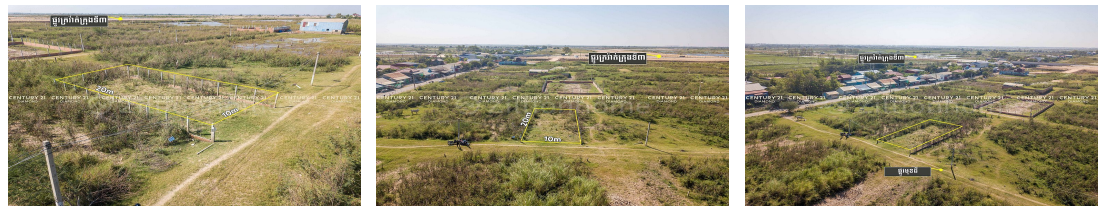

ដីលក់បន្ទាន់នៅជិតផ្លូវក្រវ៉ាត់ក្រុងទី៣ ក្រុងតាខ្មៅ (ID:#D2670)

Address: Ach Kok, Kampong Samnanh, Ta Khmau, Kandal

ដីលក់បន្ទាន់ / For Sale
នៅជិតផ្លូវក្រវ៉ាត់ក្រុងទី៣ តាខ្មៅ

ផ្លូវក្រវ៉ាត់ក្រុងទី៣

20m
10m

$47,000
10m x 20m
ID: #D2670

078 919 789 | 012 61 31 31 | 015 779 789
www.c21diamondinvestment.com

CENTURY 21 DIAMOND

FACE AND FEATURES

Type	Lot (sqm)
Land	200

For Sale > $47,000 Est. Mortgage: $354/month

DESCRIPTION

ដីលក់បន្ទាន់នៅជិតផ្លូវក្រវ៉ាត់ក្រុងទី៣ ក្រុងតាខ្មៅ (ID:#D2670) តម្លៃ ៖ $47,000 (ចរចា)
ទីតាំងស្ថិតនៅក្បែរផ្លូវក្រវ៉ាត់ក្រុងទី៣ នៅជិតផ្លូវ៦០mទៅប្រលានយន្តហោះថ្មី ជិតគម្រោង
បុរីប៉េងហ្វូត ដីស្មើជ្រុងស្អាត ល្អសម្រាប់លំនៅដ្ឋានផ្សេងៗ។ ទំហំដី ៖ 10m x 20m ដីបែរ
ទៅទិសខាងជើង ចេញសេវាផ្ទេរកម្មសិទ្ធិជូន(ប្លង់ទន់) សូមទំនាក់ទំនង ៖ (Cellcard):
078 919 789 | 012 61 31 31 (Smart) : 015 779 789
<https://www.c21diamondinvestment.com> Telegram: <https://t.me/century21diamond>

CONTACT AGENT

CENTURY 21 DIAMOND TRIANGLE REALTY
Administrator
H/P: +85515779789 | +85578919789
Email: info@c21diamondinvestment.com