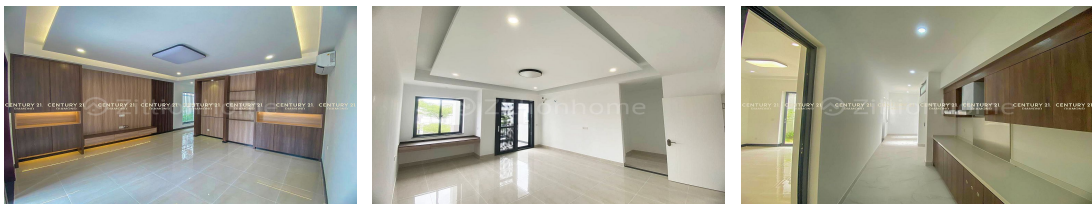

វីឡាភ្លោះលក់បន្ទាន់នៅបុរីភ្នំពេញ ផ្លូវជាតិលេខ 6A (ID:#DN2674)

Address: Preaek Lieb, Preaek Lieb, Chraoy Chongvar, Phnom Penh

CONTACT AGENT

CENTURY 21 DIAMOND TRIANGLE REALTY

Administrator

H/P: +85515779789 | +85578919789

Email: info@c21diamondinvestment.com

FACE AND FEATURES

Type	Lot (sqm)
Land	186

For Sale > **$275,000** Est. Mortgage: $2,069/month

DESCRIPTION

វីឡាភ្លោះលក់បន្ទាន់នៅបុរីភ្នំពេញ ផ្លូវជាតិលេខ 6A (ID:#DN2674) តម្លៃ ៖ $275,000 (ចរចា) ទីតាំងក្នុងបុរីភ្នំពេញផ្លូវជាតិលេខ 6A ជាគម្រោងមានសួនច្បារធំ, អាងហែលទឹក និងក្លឹបហាត់ប្រាណ. ផ្ទះថ្មីស្អាត បរិយាកាសរស់នៅស្ងប់ស្ងាត់ មានសុវត្ថិភាពល្អ ការរស់នៅបែបទំនើប។ ទំហំផ្ទះ ៖ 6m x 12m , សល់មុខ 7m , សល់ក្រោយ 2m, សល់ចំហៀង 2.4m ផ្ទះមាន 4បន្ទប់គេង 5បន្ទប់ទឹក ផ្ទះបាយ បន្ទប់ទទួលភ្ញៀវ ទំហំដី ៖ 8.4m x 22m ទំហំក្នុងប្លង់ 186m² បែរមុខទៅទិសខាងជើង ចេញសេវាផ្ទេរកម្មសិទ្ធិជូន(ប្លង់ត្រឹមបុរី) សូមទំនាក់ទំនង ៖ (Cellcard): 078 919 789 | 012 61 31 31 (Smart) : 015 779 789 <https://www.c21diamondinvestment.com> Telegram: <https://t.me/century21diamond>