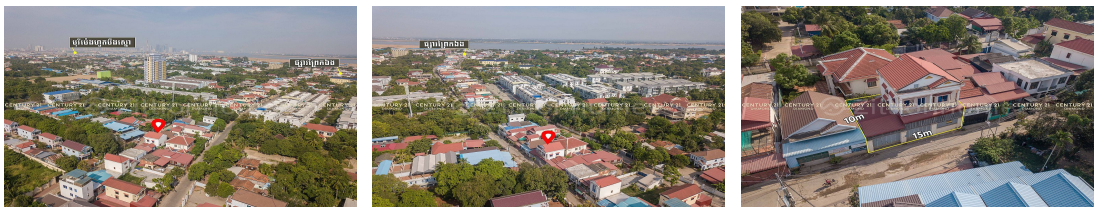

ផ្ទះលក់បន្ទាន់នៅក្បែរផ្សារព្រែកឯង ច្បារអំពៅ (ID:#D2684)

Address: Kbal Chrouy, Preaek Aeng, Chbar Ampov, Phnom Penh

CONTACT AGENT

CENTURY 21 DIAMOND TRIANGLE REALTY
 Administrator
 H/P: +85515779789 | +85578919789
 Email: info@c21diamondinvestment.com

FACE AND FEATURES

Type	Lot (sqm)
Land	137

For Sale > \$155,000 Est. Mortgage: \$1,166/month

DESCRIPTION

ផ្ទះលក់បន្ទាន់នៅក្បែរផ្សារព្រែកឯង ច្បារអំពៅ (ID:#D2684) តម្លៃ ៖ \$155,000 (ចរចា)
 ទីតាំងនៅក្បែរផ្សារព្រែកឯង ជិតផ្លូវជាតិលេខ១ ក្បែរហូរី Icon Park ចុះពីផ្លូវជាតិលេខ១
 700m ជាតំបន់ដែលមានមនុស្សរស់នៅច្រើនអ្វីអរ ផ្លូវមិនទាល់ អាចបើកអាជីវកម្មបាន។
 ទំហំផ្ទះ ៖ 8m x 9m សល់ដីចំហៀង 6.5m ផ្ទះមាន 4បន្ទប់គេ 4បន្ទប់ទឹក ផ្ទះបាយ បន្ទប់
 ទទួលភ្ញៀវ ទំហំដី ៖ 15m x 10m ទំហំសរុប ៖ 137m² ដីបែរមុខទៅទិសខាងលិច ចេញ
 សេវាផ្ទេរកម្មសិទ្ធិជូន(ប្តូរដី) សូមទំនាក់ទំនង ៖ (Cellcard): 078 919 789 | 012 61 31 31
 (Smart) : 015 779 789 <https://www.c21diamondinvestment.com> Telegram:
<https://t.me/century21diamond>