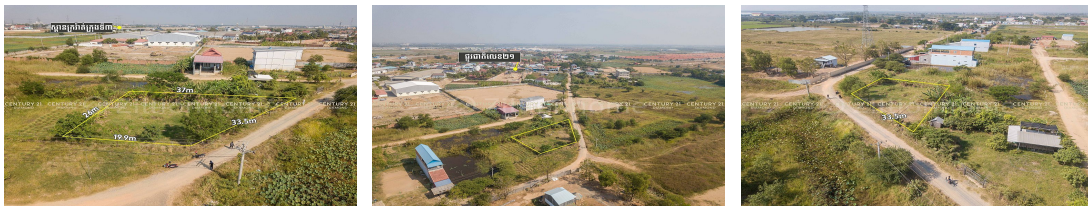

ដីលក់បន្ទាន់នៅជិតស្ពានក្រវ៉ាត់ក្រុង3 ក្រុងតាខ្មៅ (ID:#D2685)

Address: Ta Khmao, Ta Khmao, Ta Khmau, Kandal

ស្ពានក្រវ៉ាត់ក្រុងទី៣

ដីលក់បន្ទាន់ / For Sale
នៅជិតស្ពានក្រវ៉ាត់ក្រុង3 ក្រុងតាខ្មៅ

37m
26m
19.9m
33.5m

\$98,000
33.5m x 37m : 781m²
ID: #D2685

CENTURY 21 DIAMOND

078 919 789 | 012 61 31 31 (Smart) | 015 779 789
www.c21diamondinvestment.com

CONTACT AGENT

CENTURY 21 DIAMOND TRIANGLE REALTY
 Administrator
 H/P: +85515779789 | +85578919789
 Email: info@c21diamondinvestment.com

FACE AND FEATURES

Type	Lot (sqm)
Land	781

For Sale > **\$98,000** Est. Mortgage: \$737/month

DESCRIPTION

ដីលក់បន្ទាន់នៅជិតស្ពានក្រវ៉ាត់ក្រុង3 ក្រុងតាខ្មៅ (ID:#D2685) តម្លៃ ៖ \$98,000 (ចរចា) ទីតាំងនៅក្បែរស្ពានក្រវ៉ាត់ក្រុងទី៣ទូលក្រសាំង ជិតទីស្នាក់ការគណបក្សប្រជាជន ខេត្តកណ្តាល ទល់មុខគម្រោងសាកលវិទ្យាល័យបៀលប្រាយ នៅលើគម្រោងផ្លូវ ៣០ម។ ទំហំដី ៖ 33.5m x 37m ទំហំក្នុងប្លង់ ៖ 781m² ដីបែរទៅទិសខាងត្បូង ផ្ទះ កម្មសិទ្ធិជូន(ប្លង់រឹង) ចេញសេវាផ្ទេរកម្មសិទ្ធិជូន(ប្លង់រឹង) សូមទំនាក់ទំនង ៖ (Cellcard): 078 919 789 | 012 61 31 31 (Smart) : 015 779 789
<https://www.c21diamondinvestment.com> Telegram: <https://t.me/century21diamond>