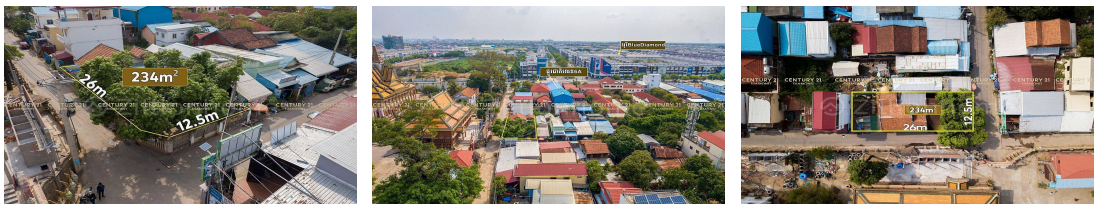

# ដីកែងលក់បន្ទាន់ក្បែរបុរី BlueDiamond 6A ជ្រោយចង្វា(ID: #D2708)

Address: Khtor, Preaek Lieb, Chraoy Chongvar, Phnom Penh

## FACE AND FEATURES

Type	Lot (sqm)
Land	234

For Sale > \$295,000 Est. Mortgage: \$2,219/month

## DESCRIPTION

ដីកែងលក់បន្ទាន់ក្បែរបុរី BlueDiamond 6A ជ្រោយចង្វា(ID: #D2708) តម្លៃ ៖ \$295,000 (ចរចា) ទីតាំងល្អ ក្បែរផ្លូវជាតិលេខ៦A ទល់មុខបុរីBlueDiamond ជិតវត្តពោធិ៍ព្រឹក ជាតំបន់មានការអភិវឌ្ឍន៍ខ្លាំង សំបូរដោយបុរីធំៗ គម្រោងផ្សារទំនើប ងាយស្រួលរស់នៅ និងបើកអាជីវកម្ម ។ ទំហំដី ៖ 12.5m x 26m ទំហំសរុប ៖ 234 m<sup>2</sup> ដីបែរមុខទៅទិសខាងកើត ចេញសេវាផ្ទេរកម្មសិទ្ធិជូន(ប្លង់រឹង) សូមទំនាក់ទំនង ៖ (Cellcard): 078 919 789 | 012 61 31 31 (Smart) : 015 779 789 <https://www.c21diamondinvestment.com> Telegram: <https://t.me/century21diamond>