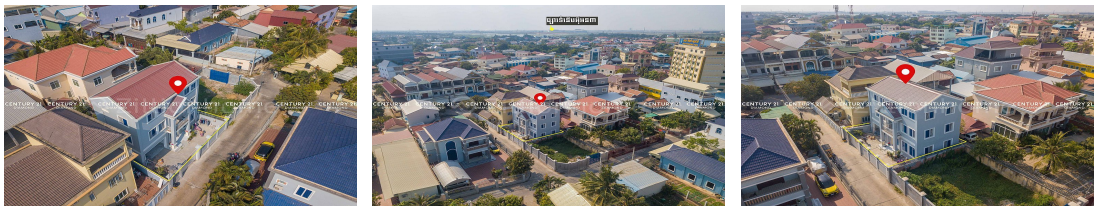

វីឡា កំបន្ទាន់នៅក្រោយសាលាប៊ែលធី ក្រុងតាខ្មៅ (ID:#D2709)

Address: Krapeu Ha Kout, Prek Ruessey, Ta Khmau, Kandal

វីឡាកំបន្ទាន់ / For Sale
ក្រោយសាលាប៊ែលធី ក្រុងតាខ្មៅ

$185,000
14m x 13m : 156m²
ID: #D2709

078 919 789 | 012 61 31 31 | 015 779 789
www.c21diamondinvestment.com

CENTURY 21
DIAMOND

CONTACT AGENT

CENTURY 21 DIAMOND TRIANGLE REALTY
Administrator
H/P: +85515779789 | +85578919789
Email: info@c21diamondinvestment.com

FACE AND FEATURES

Type	Bed	Bath	Lot (sqm)	Size (sqm)	Livingroom
Villa	8	7	182	96	1

For Sale > $185,000 Est. Mortgage: $1,392/month

DESCRIPTION

វីឡាកំបន្ទាន់នៅក្រោយសាលាប៊ែលធី ក្រុងតាខ្មៅ (ID:#D2709) តម្លៃ ៖ $185,000(ចរចា) ទីតាំងល្អ ស្ថិតនៅក្បែរផ្លូវជាតិលេខ២ ជិតស្តុបគន់ គឺម ក្បែរផ្សារឡាក់គី អ៊ុចប្រិសក្រុងតាខ្មៅ ជាតំបន់មានមនុស្សរស់នៅអ្នកអរ ផ្ទះថ្មីស្អាតជាប់ផ្លូវបេតុងធំទូលាយ ៗ ទំហំផ្ទះ ៖ 12m x 8m ផ្ទះមានបន្ទប់៨ បន្ទប់ទឹក៧ ផ្ទះបាយ បន្ទប់ទទួលភ្ញៀវ ទំហំដី ៖ 14m x 13m ទំហំសរុបក្នុងប្លង់រឹង ៖ 156m² បែរមុខទៅទិសត្បូងឈាងកើត ចេញសេវាផ្ទេរកម្មសិទ្ធិជូន(ប្លង់រឹង) សូមទំនាក់ទំនង ៖ (Cellcard): 078 919 789 | 012 61 31 31 (Smart) : 015 779 789 <https://www.c21diamondinvestment.com> Telegram: <https://t.me/century21diamond>