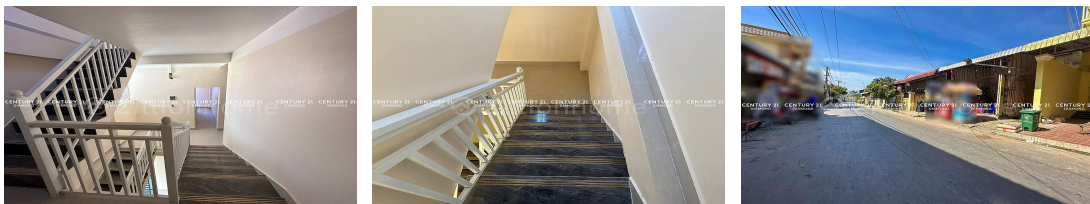

ផ្ទះលក់បន្ទាន់នៅផ្លូវច្រកផ្សារក្រមួន ជិតបឹងហ្វូត60M (ID:#D2713)

Address: Preaek Ta Long, Chak Angrae Kraom, Mean Chey, Phnom Penh

CONTACT AGENT

CENTURY 21 DIAMOND TRIANGLE REALTY

Administrator

H/P: +85515779789 | +85578919789

Email: info@c21diamondinvestment.com

FACE AND FEATURES

Type	Bed	Bath	Lot (sqm)	Size (sqm)	Livingroom
Flat	11	5	240	180	1

For Sale > **$480,000** Est. Mortgage: $3,611/month

DESCRIPTION

ផ្ទះលក់បន្ទាន់នៅផ្លូវច្រកផ្សារក្រមួន ជិតបឹងហ្វូត60M (ID:#D2713) តម្លៃ ៖ $480,000 (ចរចា) ទីតាំងល្អ ស្ថិតនៅលើផ្លូវច្រកផ្សារក្រមួន ទល់មុខសាលាសុវណ្ណភូមិ ជាប់បុរីបឹងហ្វូត៦០ម៉ែត្រ ជិតផ្សារអ៊ីអន៣ ផ្ទះជាប់ផ្លូវធំ ល្អអាចបើកអាជីវកម្មបានគ្រប់ប្រភេទ។

ទំហំផ្ទះ ៖ 10m x 18m ផ្ទះមាន 11បន្ទប់គេង 5បន្ទប់ទឹក ផ្ទះបាយ បន្ទប់ទទួលភ្ញៀវ ទំហំដី ៖ 10m x 24m ដីបែរមុខទៅទិសខាងត្បូង ចេញសេវាផ្ទេរកម្មសិទ្ធិជូន(ចុងសន្លឹកប្លង់រឹង) សូមទំនាក់ទំនង ៖ (Cellcard): 078 919 789 | 012 61 31 31 (Smart) : 015 779 789

<https://www.c21diamondinvestment.com> Telegram: <https://t.me/century21diamond>