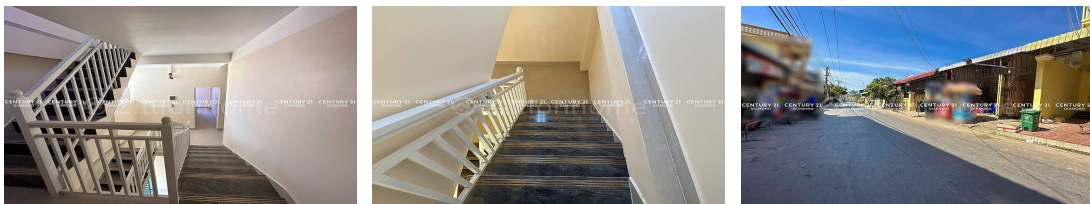

# ផ្ទះលក់បន្ទាន់នៅផ្លូវច្រកផ្សារក្រែមូន ជិតបឹងហ្វូត60M (ID:#D2713)

Address: Preaek Ta Long, Chak Angrae Kraom, Mean Chey, Phnom Penh

## DESCRIPTION

ផ្ទះលក់បន្ទាន់នៅផ្លូវច្រកផ្សារក្រែមូន ជិតបឹងហ្វូត60M (ID:#D2713) តម្លៃ ៖ \$480,000 (ចរចា) ទីតាំងល្អ ស្ថិតនៅលើផ្លូវច្រកផ្សារក្រែមូន ទល់មុខសាលាសុវណ្ណភូមិ ជាប់បុរីបឹងហ្វូត៦០ម៉ែត្រ ជិតផ្សារអ៊ីអន៣ ផ្ទះជាប់ផ្លូវធំ ល្អអាចបើកអាជីវកម្មបានគ្រប់ប្រភេទ។

ទំហំផ្ទះ ៖ 10m x 18m ផ្ទះមាន 11បន្ទប់គេង 5បន្ទប់ទឹក ផ្ទះបាយ បន្ទប់ទទួលភ្ញៀវ ទំហំដី ៖ 10m x 24m ដីបែរមុខទៅទិសខាងត្បូង ចេញសេវាផ្ទេរកម្មសិទ្ធិជូន(ចុងសន្លឹកប្លង់រឹង) សូមទំនាក់ទំនង ៖ (Cellcard): 078 919 789 | 012 61 31 31 (Smart) : 015 779 789