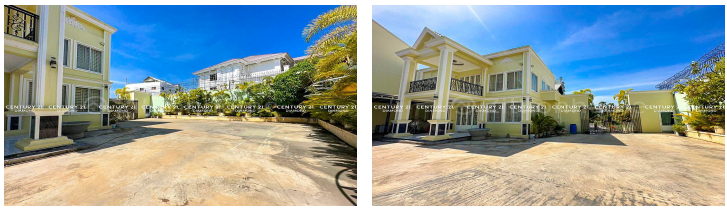

ដីលក់បន្ទាន់នៅជាប់បុរីប៉េងហ្វូត60ម៉ែត្រ (ID:#D2714)

Address: Preaek Ta Long, Chak Angrae Kraom, Mean Chey, Phnom Penh

ដីលក់បន្ទាន់ | For Sale
នៅជាប់បុរីប៉េងហ្វូត60ម៉ែត្រ

$290,000
19m x 21m
ID: #D2714

078 919 789 | 012 61 31 31 | 015 779 789
www.c21diamondinvestment.com

CENTURY 21
DIAMOND

CONTACT AGENT

CENTURY 21 DIAMOND TRIANGLE REALTY
Administrator
H/P: +85515779789 | +85578919789
Email: info@c21diamondinvestment.com

FACE AND FEATURES

Type	Bed	Bath	Lot (sqm)	Size (sqm)	Livingroom
Villa	2	1	399	120	1

For Sale > $290,000 Est. Mortgage: $2,181/month

DESCRIPTION

ដីលក់បន្ទាន់នៅជាប់បុរីប៉េងហ្វូត60ម៉ែត្រ (ID:#D2714) តម្លៃ ៖ $290,000 (ចរចា) ទីតាំងល្អ ស្ថិតនៅជាប់បុរីប៉េងហ្វូតផ្លូវ៦០ម៉ែត្រ ទល់មុខសាលាសុវណ្ណភូមិ គៀកជាមួយផ្សារអ៊ុំអន្ត ជាតំបន់មានការអភិវឌ្ឍន៍ ជុំវិញដោយផ្សារទំនើបធំៗ ផ្ទះថ្មីស្អាតមានសុវត្ថិភាព ។ ថែមវិញមាននៅក្នុងប្លង់ស្រាប់ ទំហំវិញ្ញាណ ៖ 12m x10m សល់មុខ8m សល់ចំហៀង9m វិញ្ញាណ 2បន្ទប់គេង បន្ទប់ទឹក បន្ទប់ទទួលភ្ញៀវ ផ្ទះបាយ និងរោងដាក់រថយន្ត ទំហំដី៖ 19m x 21m ដីបែរមុខទៅទិសខាងកើត ចេញសេវាផ្ទេរកម្មសិទ្ធិជូន(ចុងសន្លឹកប្លង់រឹង) សូមទំនាក់ទំនង ៖ (Cellcard): 078 919 789 | 012 61 31 31 (Smart) : 015 779 789
<https://www.c21diamondinvestment.com> Telegram: <https://t.me/century21diamond>