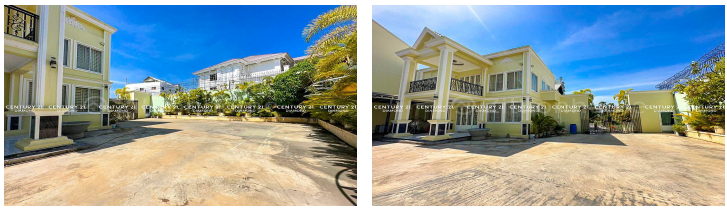

ដីលក់បន្ទាន់នៅជាប់បុរីប៉េងហ្វូត60ម៉ែត្រ (ID:#D2714)

Address: Preaek Ta Long, Chak Angrae Kraom, Mean Chey, Phnom Penh

ដីលក់បន្ទាន់ | For Sale
នៅជាប់បុរីប៉េងហ្វូត60ម៉ែត្រ

\$290,000
19m x 21m
ID: #D2714

078 919 789 | 012 61 31 31 | 015 779 789
www.c21diamondinvestment.com

CENTURY 21
DIAMOND

CONTACT AGENT

CENTURY 21 DIAMOND TRIANGLE REALTY
 Administrator
 H/P: +85515779789 | +85578919789
 Email: info@c21diamondinvestment.com

FACE AND FEATURES

Type	Bed	Bath	Lot (sqm)	Size (sqm)	Livingroom
Villa	2	1	399	120	1

For Sale > \$290,000 Est. Mortgage: \$2,181/month

DESCRIPTION

ដីលក់បន្ទាន់នៅជាប់បុរីប៉េងហ្វូត60ម៉ែត្រ (ID:#D2714) តម្លៃ ៖ \$290,000 (ចរចា) ទីតាំងល្អ ស្ថិតនៅជាប់បុរីប៉េងហ្វូតផ្លូវ៦០ម៉ែត្រ ទល់មុខសាលាសុវណ្ណភូមិ គៀកជាមួយផ្សារអ៊ុំអន្ត ជាតំបន់មានការអភិវឌ្ឍន៍ ជុំវិញដោយផ្សារទំនើបធំៗ ផ្ទះថ្មីស្អាតមានសុវត្ថិភាព ។ ថែមវិញមាននៅក្នុងប្លង់ស្រាប់ ទំហំវិញ្ញាណ ៖ 12m x10m សល់មុខ8m សល់ចំហៀង9m វិញ្ញាណ 2បន្ទប់គេង បន្ទប់ទឹក បន្ទប់ទទួលភ្ញៀវ ផ្ទះបាយ និងរោងដាក់រថយន្ត ទំហំដី៖ 19m x 21m ដីបែរមុខទៅទិសខាងកើត ចេញសេវាផ្ទេរកម្មសិទ្ធិជូន(ចុងសន្លឹកប្លង់រឹង) សូមទំនាក់ទំនង ៖ (Cellcard): 078 919 789 | 012 61 31 31 (Smart) : 015 779 789
<https://www.c21diamondinvestment.com> Telegram: <https://t.me/century21diamond>