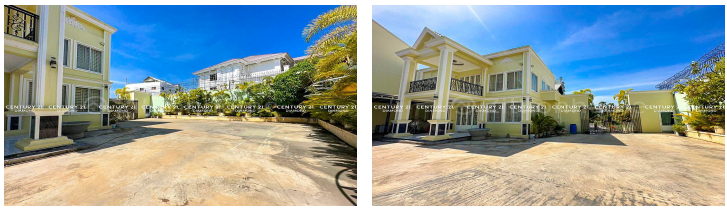

ដីលក់បន្ទាន់នៅជាប់បុរីប៉េងហ្វូត60ម៉ែត្រ (ID:#D2714)

Address: Preaek Ta Long, Chak Angrae Kraom, Mean Chey, Phnom Penh

ដីលក់បន្ទាន់ | For Sale
នៅជាប់បុរីប៉េងហ្វូត60ម៉ែត្រ

\$290,000
19m x 21m
ID: #D2714

078 919 789 | 012 61 31 31 | 015 779 789
www.c21diamondinvestment.com

CENTURY 21
DIAMOND

CONTACT AGENT

CENTURY 21 DIAMOND TRIANGLE REALTY
Administrator
H/P: +85515779789 | +85578919789
Email: info@c21diamondinvestment.com

FACE AND FEATURES

Type	Bed	Bath	Lot (sqm)	Size (sqm)	Livingroom
Villa	2	1	399	120	1

For Sale > \$290,000 Est. Mortgage: \$2,181/month

DESCRIPTION

ដីលក់បន្ទាន់នៅជាប់បុរីប៉េងហ្វូត60ម៉ែត្រ (ID:#D2714) តម្លៃ ៖ \$290,000 (ចរចា) ទីតាំងល្អ ស្ថិតនៅជាប់បុរីប៉េងហ្វូតផ្លូវ៦០ម៉ែត្រ ទល់មុខសាលាសុវណ្ណភូមិ គៀកជាមួយផ្សារអ៊ុំអន្ត ជាតំបន់មានការអភិវឌ្ឍន៍ ជុំវិញដោយផ្សារទំនើបធំៗ ផ្ទះថ្មីស្អាតមានសុវត្ថិភាព ។ ថែមទៀតមាននៅក្នុងប្លង់ស្រាប់ ទំហំវីឡា ៖ 12m x10m សល់មុខ8m សល់ចំហៀង9m វីឡាមាន 2បន្ទប់គេង បន្ទប់ទឹក បន្ទប់ទទួលភ្ញៀវ ផ្ទះបាយ និងរោងដាក់របៀប ទំហំដី៖ 19m x 21m ដីបែរមុខទៅទិសខាងកើត ចេញសេវាផ្ទេរកម្មសិទ្ធិជូន(ចុងសន្លឹកប្លង់រឹង) សូមទំនាក់ទំនង ៖ (Cellcard): 078 919 789 | 012 61 31 31 (Smart) : 015 779 789
<https://www.c21diamondinvestment.com> Telegram: <https://t.me/century21diamond>