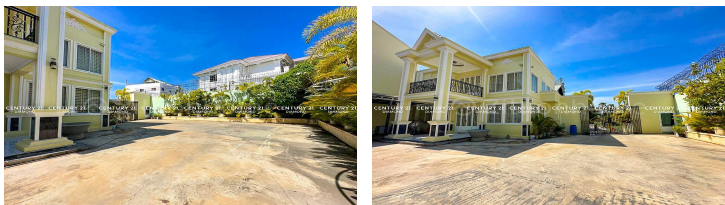

ដីលក់បន្ទាន់នៅជាប់បុរីប៉េងហ្វូត60ម៉ែត្រ (ID:#D2714)

Address: Preaek Ta Long, Chak Angrae Kraom, Mean Chey, Phnom Penh

ដីលក់បន្ទាន់ | For Sale
នៅជាប់បុរីប៉េងហ្វូត60ម៉ែត្រ

$290,000
19m x 21m
ID: #D2714

078 919 789 | 012 61 31 31 | 015 779 789
www.c21diamondinvestment.com

CENTURY 21
DIAMOND

CONTACT AGENT

CENTURY 21 DIAMOND TRIANGLE REALTY
Administrator
H/P: +85515779789 | +85578919789
Email: info@c21diamondinvestment.com

FACE AND FEATURES

Type	Bed	Bath	Lot (sqm)	Size (sqm)	Livingroom
Villa	2	1	399	120	1

For Sale > **$290,000** Est. Mortgage: $2,181/month

DESCRIPTION

ដីលក់បន្ទាន់នៅជាប់បុរីប៉េងហ្វូត60ម៉ែត្រ (ID:#D2714) តម្លៃ ៖ $290,000 (ចរចា) ទីតាំងល្អ ស្ថិតនៅជាប់បុរីប៉េងហ្វូតផ្លូវ៦០ម៉ែត្រ ទល់មុខសាលាសុវណ្ណភូមិ គ្រឿងជាមួយផ្សារអ៊ុំអន្ត ជាតំបន់មានការអភិវឌ្ឍន៍ ជុំវិញដោយផ្សារទំនើបធំៗ ផ្ទះថ្មីស្អាតមានសុវត្ថិភាព ។ ថែមវិញមាននៅក្នុងប្លង់ស្រាប់ ទំហំវិញ្ញាណ ៖ 12m x10m សល់មុខ8m សល់ចំហៀង9m វិញ្ញាណ 2បន្ទប់គេង បន្ទប់ទឹក បន្ទប់ទទួលភ្ញៀវ ផ្ទះបាយ និងរោងដាក់របស់ ទំហំដី៖ 19m x 21m ដីបែរមុខទៅទិសខាងកើត ចេញសេវាផ្ទេរកម្មសិទ្ធិជូន(ចុងសន្លឹកប្លង់រឹង) សូមទំនាក់ទំនង ៖ (Cellcard): 078 919 789 | 012 61 31 31 (Smart) : 015 779 789
<https://www.c21diamondinvestment.com> Telegram: <https://t.me/century21diamond>