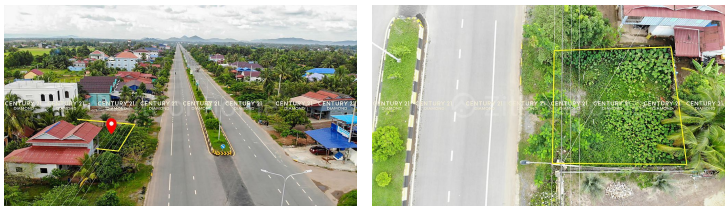

# ដីលក់បន្ទាន់នៅលើផ្លូវភ្លោះជិតសាលាក្រុងកែប (ID: #DN2717)

Address: Thmei, Prey Thum, Kaeb, Kep

## DESCRIPTION

ដីលក់បន្ទាន់នៅលើផ្លូវភ្លោះជិតសាលាក្រុងកែប (ID: #DN2717) តម្លៃ ៖ \$ 39,000 (ចំណាយ) ទីតាំងល្អ ស្ថិតនៅលើផ្លូវភ្លោះទៅឆ្នេរកែប ក្បែរសាលាក្រុងកែប ជិតរង្វង់មូលសេះសរ ជាតំបន់ជុំវិញដោយ ផ្ទះសំណាក់ ប៊ូទិច បឹងកាឡូ ផ្ទះលំហែ។ ទំហំដី ៖ 11m x 15m ទំហំ ក្នុងប្លង់រឹង ៖ 165 m<sup>2</sup> ដីបែរមុខទៅទិស ខាងកើត ចេញសេវាផ្ទេរកម្មសិទ្ធិជូន(ចុងសន្លឹក ប្លង់រឹង) សូមទំនាក់ទំនង ៖ (Cellcard): 078 919 789 | 012 61 31 31 (Smart) : 015 779 789 <https://www.c21diamondinvestment.com> Telegram: <https://t.me/century21diamond>