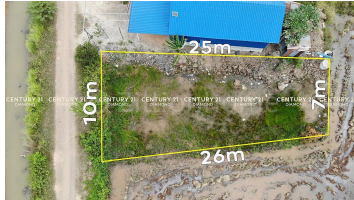

ដីលក់បន្ទាន់នៅក្បែរផ្លូវក្រវាត់ក្រុងកំពត ជិតវត្តព្រៃតុម្ក (ID: #D2718)

Address: Prey Khmum, Prey Khmum, Tuek Chhou, Kampot

ដីលក់បន្ទាន់ | For Sale
នៅក្បែរផ្លូវក្រវាត់ក្រុងកំពត ជិតវត្តព្រៃតុម្ក

$19,000
10m x 25m
ID: #D2718

078 919 789 | 012 61 31 31 | 015 779 789
www.c21diamondinvestment.com

CENTURY 21 DIAMOND