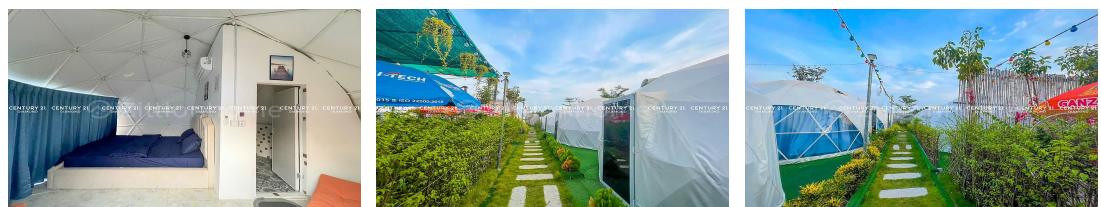

បឹងកាឡូសម្រាប់ជួលនៅក្បែរឆ្នេរកោះស្មៅ ក្រុងកំពត (ID: #D2721)

Address: Chum Kriel, Chum Kriel, Tuek Chhou, Kampot

FACE AND FEATURES

Type	Bed	Bath	Lot (sqm)	Size (sqm)	Livingroom
House	12	12	503	500	1

For Rent > \$1,800/mth

DESCRIPTION

បឹងកាឡូសម្រាប់ជួលនៅក្បែរឆ្នេរកោះស្មៅ ក្រុងកំពត (ID: #D2721) តម្លៃ ៖ \$1,800/month (ថ្ងៃច័ន្ទ) ទីតាំងស្ថិតនៅក្បែរឆ្នេរខ្សាច់កោះស្មៅ ជិតមាត់ព្រែកក្រុងកំពត ជាតំបន់មានមនុស្សចេញចូលច្រើន សំបូរដោយភ្ញៀវទេសចរជាតិ និងអន្តរជាតិ។ មានចំណូលប្រចាំខែ \$500/ខែ នៅក្នុងដីមានបឹងកាឡូចំនួន 12 មានរបងជុំវិញ និងរបៀបដេកស្អាត។ មានម៉ាស៊ីនត្រជាក់ ទឹកក្តៅត្រជាក់គ្រប់បន្ទប់ ទំហំដី ៖ 20m x 25m ទំហំសរុបប្លង់រឹង ៖ 503 m² បែរមុខទៅទិសខាងជើង សូមទំនាក់ទំនង ៖ (Cellcard): 078 919 789 | 012 61 31 31 (Smart) : 015 779 789 <https://www.c21diamondinvestment.com> Telegram: <https://t.me/century21diamond>