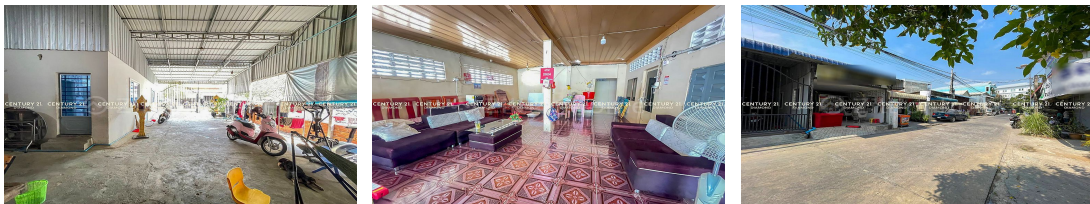

ផ្ទះលក់បន្ទាន់នៅក្បែរបុរីភ្នំពេញថ្មី ជិតផ្លូវជាតិលេខ21តាខ្មៅ

Address: Thmei 1, Ta Khmao, Ta Khmau, Kandal

FACE AND FEATURES

Type	Bed	Bath	Lot (sqm)	Size (sqm)	Livingroom
Flat	2	2	216	216	1

For Sale > **\$250,000** Est. Mortgage: \$1,881/month

DESCRIPTION

ផ្ទះលក់បន្ទាន់នៅក្បែរបុរីភ្នំពេញថ្មី ជិតផ្លូវជាតិលេខ21តាខ្មៅ (ID:#D2743) តម្លៃ ៖ \$250,000 (ចរចា) ទីតាំងជិតផ្លូវជាតិ21 ទីលំនៅបុរីភ្នំពេញថ្មីតាខ្មៅ និងជិតសាលាវិទ្យាល័យតាខ្មៅ តំបន់កណ្តាលក្រុង ផ្ទះនៅជាប់ផ្លូវរដ្ឋធំ មានមនុស្សចេញចូលច្រើន ល្អាចបើកអាជីវកម្មបាន។ ទំហំផ្ទះ ៖ 9m x 24m ទំហំសរុប ៖ 200m² សល់ខាង 9m ផ្ទះមានបន្ទប់គេង 2 បន្ទប់ទឹក2 ផ្ទះបាយ បែរមុខទៅទិសខាងកើត ផ្ទេរកម្មសិទ្ធិជូន(ប្លង់រឹង) ចេញសេវាផ្ទេរកម្មសិទ្ធិជូន(ប្លង់រឹង) សូមទំនាក់ទំនង ៖ (Cellcard): 078 919 789 | 012 61 31 31 (Smart) : 015 779 789 <https://www.c21diamondinvestment.com>
Telegram: <https://t.me/century21diamond>