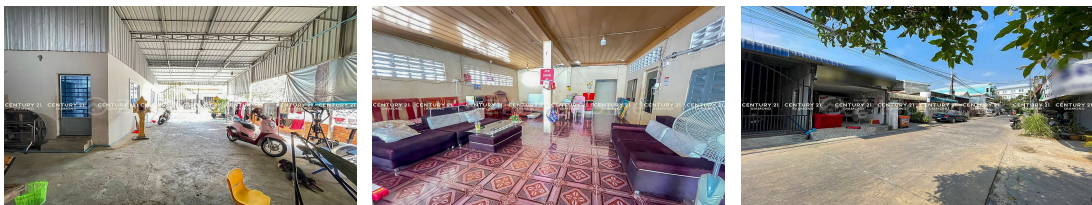

ផ្ទះលក់បន្ទាន់នៅក្បែរបុរីភ្នំពេញថ្មី ជិតផ្លូវជាតិលេខ21តាខ្មៅ

Address: Thmei 1, Ta Khmao, Ta Khmau, Kandal

CONTACT AGENT

CENTURY 21 DIAMOND TRIANGLE REALTY

Administrator

H/P: +85515779789 | +85578919789

Email: info@c21diamondinvestment.com

FACE AND FEATURES

Type	Bed	Bath	Lot (sqm)	Size (sqm)	Livingroom
Flat	2	2	216	216	1

For Sale > **$250,000** Est. Mortgage: $1,881/month

DESCRIPTION

ផ្ទះលក់បន្ទាន់នៅក្បែរបុរីភ្នំពេញថ្មី ជិតផ្លូវជាតិលេខ21តាខ្មៅ (ID:#D2743) តម្លៃ ៖ $250,000 (ចរចា) ទីតាំងជិតផ្លូវជាតិ21 ទីលំនៅបុរីភ្នំពេញថ្មីតាខ្មៅ និងជិតសាលាវិទ្យាល័យតាខ្មៅ តំបន់កណ្តាលក្រុង ផ្ទះនៅជាប់ផ្លូវរដ្ឋធំ មានមនុស្សចេញចូលច្រើន ល្អាចបើកអាជីវកម្មបាន។ ទំហំផ្ទះ ៖ 9m x 24m ទំហំសរុប ៖ 200m² សល់ខាង 9m ផ្ទះមានបន្ទប់គេង 2 បន្ទប់ទឹក2 ផ្ទះបាយ បែរមុខទៅទិសខាងកើត ផ្ទេរកម្មសិទ្ធិជូន(ប្លង់រឹង) ចេញសេវាផ្ទេរកម្មសិទ្ធិជូន(ប្លង់រឹង) សូមទំនាក់ទំនង ៖ (Cellcard): 078 919 789 | 012 61 31 31 (Smart) : 015 779 789 <https://www.c21diamondinvestment.com>
Telegram: <https://t.me/century21diamond>