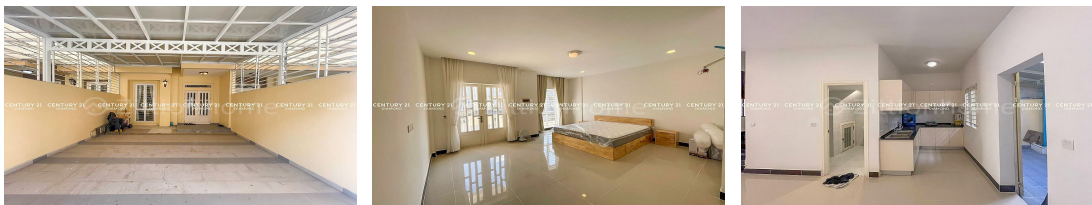

វីឡាកូនកាត់ LH2 សម្រាប់លក់នៅបុរីThe Mekong Royal ជ្រោយចង្វារ (ID:#DN2752)

Address: Preaek Lieb, Preaek Lieb, Chraoy Chongvar, Phnom Penh

CONTACT AGENT

CENTURY 21 DIAMOND TRIANGLE REALTY

Administrator

H/P: +85515779789 | +85578919789

Email: info@c21diamondinvestment.com

FACE AND FEATURES

Type	Bed	Bath	Lot (sqm)	Size (sqm)	Livingroom
Villa	3	4	92.5	45	1

For Sale > **$149,000** Est. Mortgage: $1,121/month

DESCRIPTION

វីឡាកូនកាត់ LH2 សម្រាប់លក់នៅបុរីThe Mekong Royal ជ្រោយចង្វារ (ID:#DN2752) តម្លៃ ៖ $149,000 (ចរចា) ទីតាំងក្នុងបុរីThe Mekong Royal បុរីជាប់ផ្លូវជាតិល6A ផ្ទះនៅជិតសួនច្បារ និងទីលានលេងបាល់បោះ របស់បុរី ដែលជាកន្លែងកំសាន្ត។ ផ្ទះនៅថ្មីស្អាត100%មិនទាន់ចូលស្នាក់នៅ មានដំបូលមុខខាងមុខ និងក្រោយផ្ទះ និងមានចង្កានបាយក្រៅផ្ទះមួយ ទំហំផ្ទះ ៖ 5m x 9m ,សល់មុខផ្ទះ7m ,សល់ក្រោយផ្ទះ 2.5m ផ្ទះមាន 3បន្ទប់គេង 4បន្ទប់ទឹក ផ្ទះបាយ បន្ទប់ទទួលភ្ញៀវ ទំហំដី ៖ 5m x 18.5m បែរមុខទៅទិសខាងត្បូង ចេញសេវាផ្ទេរកម្មសិទ្ធិជូន(ប្លង់រឹង) សូមទំនាក់ទំនង ៖ (Cellcard): 078 919 789 | 012 61 31 31 (Smart) : 015 779 789 <https://www.c21diamondinvestment.com> Telegram: <https://t.me/century21diamond>