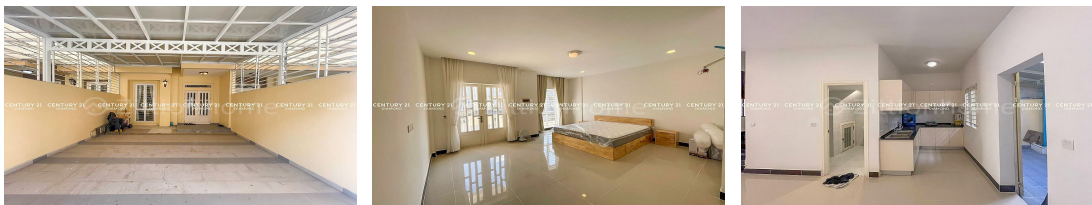

Email: info@c21diamondinvestment.com

FACE AND FEATURES

Type	Bed	Bath	Lot (sqm)	Size (sqm)	Livingroom
Villa	3	4	92.5	45	1

For Sale > **\$149,000** Est. Mortgage: \$1,121/month

DESCRIPTION

វីឡាកូនកាត់ LH2 សម្រាប់លក់នៅបុរីThe Mekong Royal ជ្រោយចង្វារ (ID:#DN2752) តម្លៃ ៖ \$149,000 (ចរចា) ទីតាំងក្នុងបុរីThe Mekong Royal បុរីជាប់ផ្លូវជាតិល6A ផ្ទះនៅជិតសួនច្បារ និងទីលានលេងបាល់បោះ របស់បុរី ដែលជាកន្លែងកំសាន្ត។ ផ្ទះនៅថ្មីស្អាត100%មិនទាន់ចូលស្នាក់នៅ មានដំបូលមុខខាងមុខ និងក្រោយផ្ទះ និងមានចង្កានបាយក្រៅផ្ទះមួយ ទំហំផ្ទះ ៖ 5m x 9m ,សល់មុខផ្ទះ7m ,សល់ក្រោយផ្ទះ 2.5m ផ្ទះមាន 3បន្ទប់គេង 4បន្ទប់ទឹក ផ្ទះបាយ បន្ទប់ទទួលភ្ញៀវ ទំហំដី ៖ 5m x 18.5m បែរមុខទៅទិសខាងត្បូង ចេញសេវាផ្ទេរកម្មសិទ្ធិជូន(ប្លង់រឹង) សូមទំនាក់ទំនង ៖ (Cellcard): 078 919 789 | 012 61 31 31 (Smart) : 015 779 789 <https://www.c21diamondinvestment.com> Telegram: <https://t.me/century21diamond>