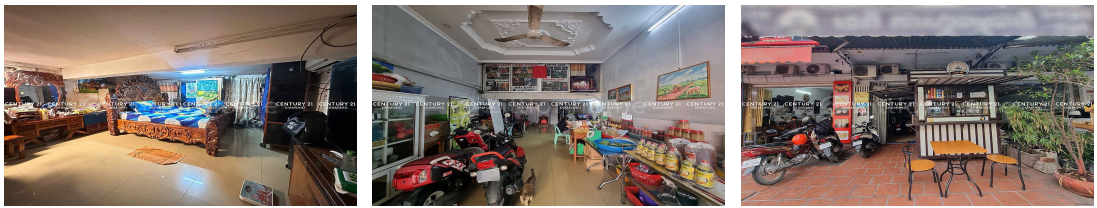

# ផ្ទះអាជីវកម្មលក់បន្ទាន់នៅជិតផ្សារធំថ្មី (#D2757)

Address: Phum 1, Phsar Thmei Ti Bei, Doun Penh, Phnom Penh

## FACE AND FEATURES

Type	Bed	Bath	Lot (sqm)	Size (sqm)	Livingroom
Flat	4	3	120	106	1

**For Sale > \$490,000** Est. Mortgage: \$3,686/month

## DESCRIPTION

ផ្ទះអាជីវកម្មលក់បន្ទាន់នៅជិតផ្សារធំថ្មី (#D2757) តម្លៃ ៖ \$490,000 (ចរចា)  
 ទីតាំងនៅកណ្តាលក្រុង ជិតផ្សារធំថ្មីជាប់នឹងផ្សារទំនើបសូរិយា ជាតំបន់ប្រមូលផ្តុំដោយ  
 ហាងល្បីៗ ងាយស្រួលក្នុងការប្រកបអាជីវកម្មគ្រប់ប្រភេទ។ ទំហំផ្ទះ: 4m x 26.5m  
 ខាងមុខសល់4m ផ្ទះមាន 4បន្ទប់គេង 3បន្ទប់ទឹក ផ្ទះបាយ ទំហំដី 4m x 30m ផ្ទះបែរមុខ  
 ទៅទិសខាងលិច ចេញសេវាផ្ទេរកម្មសិទ្ធិជូន(ប្តូររឹង) សូមទំនាក់ទំនង ៖ (Cellcard):  
 078 919 789 | 012 61 31 31 (Smart) : 015 779 789  
<https://www.c21diamondinvestment.com> Telegram: <https://t.me/century21diamond>