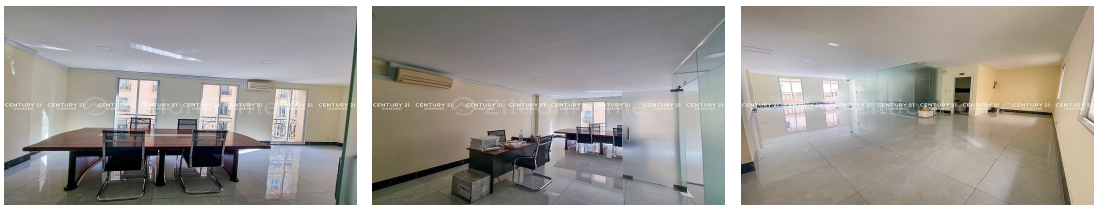

ការិយាល័យសម្រាប់ជួលនៅអាគារដីអេលីហ្សេ កោះពេជ្រ (ID: #DN2759)

Address: Chum Kriel, Chum Kriel, Tuek Chhou, Kampot

FACE AND FEATURES

Type	Bed	Bath	Lot (sqm)	Livingroom
Apartment Building	1	1	112	1

For Rent > \$650/mth

DESCRIPTION

ការិយាល័យសម្រាប់ជួលនៅអាគារដីអេលីហ្សេ កោះពេជ្រ (ID: #DN2759) តម្លៃ ៖ \$650/ខែ (ចរចា) ទីតាំងស្ថិតនៅកណ្តាលកោះពេជ្រ ក្បែរសាលាអន្តរជាតិ EFI ជាបណ្តុំសម្បូរទៅដោយអាគារពាណិជ្ជកម្មធំៗ មានបរិយាកាសល្អ សម្រាប់ការិយាល័យ និងការវិនិយោគបែបស៊ីវិល។ ថែមសម្ភារៈ ៖ ម៉ាស៊ីនត្រជាក់ 3 គ្រឿង (ក្នុងមួយ Floor) ផ្តល់ជូនការប្រើទឹក និងការប្រើប្រាស់ជណ្តើរយន្ត Free ទំហំសរុប ៖ 112 m² សូមទំនាក់ទំនង ៖ (Cellcard): 078 919 789 | 012 61 31 31 (Smart) : 015 779 789
<https://www.c21diamondinvestment.com> Telegram: <https://t.me/century21diamond>