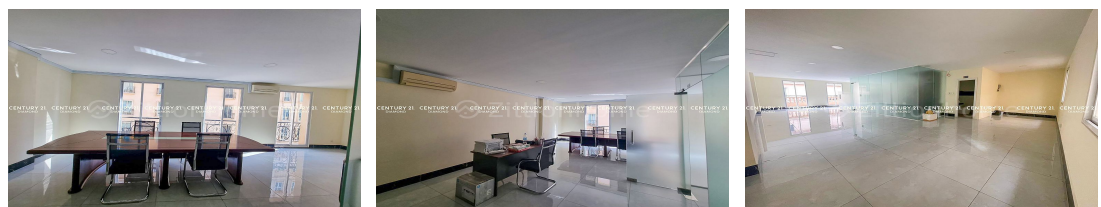

ការិយាល័យសម្រាប់ជួលនៅអាគារដីអេលីហ្សេ កោះពេជ្រ (ID: #DN2759)

Address: Chum Kriel, Chum Kriel, Tuek Chhou, Kampot

FACE AND FEATURES

Type	Bed	Bath	Lot (sqm)	Livingroom
Apartment Building 1	1	1	112	1

For Rent > \$650/mth

DESCRIPTION

ការិយាល័យសម្រាប់ជួលនៅអាគារដីអេលីហ្សេ កោះពេជ្រ (ID: #DN2759) តម្លៃ ៖ \$650/ខែ (ចរចា) ទីតាំងស្ថិតនៅកណ្តាលកោះពេជ្រ ក្បែរសាលាអន្តរជាតិ EFI ជាបណ្តុំសម្បូរទៅដោយអាគារពាណិជ្ជកម្មធំៗ មានបរិយាកាសល្អ សម្រាប់ការិយាល័យ និងការវិនិយោគបែបស៊ីវិល។ ថែមសម្ភារៈ ៖ ម៉ាស៊ីនត្រជាក់ 3 គ្រឿង (ក្នុងមួយ Floor) ផ្តល់ជូនការប្រើទឹក និងការប្រើប្រាស់ជណ្តើរយន្ត Free ទំហំសរុប ៖ 112 m² សូមទំនាក់ទំនង ៖ (Cellcard): 078 919 789 | 012 61 31 31 (Smart) : 015 779 789
<https://www.c21diamondinvestment.com> Telegram: <https://t.me/century21diamond>