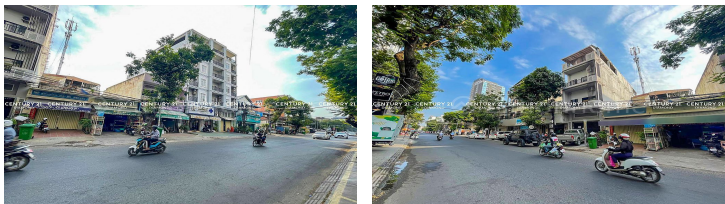

ផ្ទះលក់បន្ទាន់នៅក្បែរផ្សារធំថ្មី ផ្លូវត្រសក់ផ្អែម (ID:#D2769)

Address: Phum 12, Phsar Thmei Ti Bei, Doun Penh, Phnom Penh

CONTACT AGENT

CENTURY 21 DIAMOND TRIANGLE REALTY

Administrator

H/P: +85515779789 | +85578919789

Email: info@c21diamondinvestment.com

FACE AND FEATURES

Type	Bed	Bath	Lot (sqm)	Size (sqm)	Livingroom
Flat	4	5	109.2	84	1

For Sale > **\$450,000** Est. Mortgage: \$3,385/month

DESCRIPTION

ផ្ទះលក់បន្ទាន់នៅក្បែរផ្សារធំថ្មី ផ្លូវត្រសក់ផ្អែម (ID:#D2769) តម្លៃ ៖ \$450,000 (ចរចា) ទីតាំងល្អ នៅកណ្តាលក្រុង ក្បែរផ្លូវព្រះមុនីវង្ស ក្បែរផ្សារធំថ្មី ជាតំបន់ពាណិជ្ជកម្ម ជុំវិញដោយផ្សារទំនើប និងហាងល្បីៗ ល្អសម្រាប់អាជីវកម្មគ្រប់ប្រភេទ។ មានចំណូលពីការជួល\$700 /month ទំហំផ្ទះ ៖ 4.2m x 20m សល់មុខ4m សល់ក្រោយ2m ផ្ទះមាប 4បន្ទប់គេង 5បន្ទប់ទឹក ផ្ទះបាយ ទំហំដី ៖ 4.2m x 26m ទំហំសរុបក្នុងប្លង់រឹង ៖ 107m² ដីបែរមុខទៅទិសខាងលិច ចេញសេវាផ្ទេរកម្មសិទ្ធិជូន(ប្លង់រឹង) សូមទំនាក់ទំនង ៖ (Cellcard): 078 919 789 | 012 61 31 31 (Smart) : 015 779 789