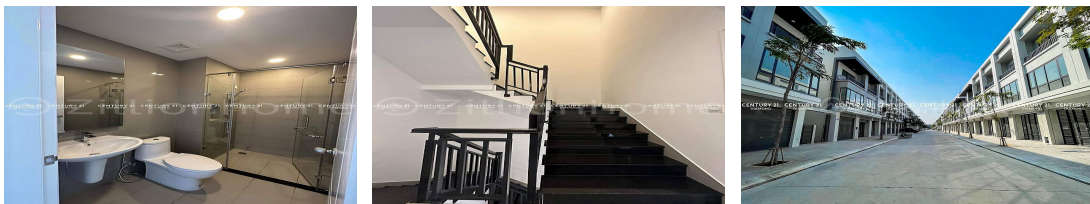

DESCRIPTION

ផ្ទះអាជីវកម្មសម្រាប់លក់នៅបុរី ជីប ម៉ុង ផ្លូវជាតិ6A (ID:#DN2772) តម្លៃ ៖ $178,000 (ចរ ចា) ទីតាំងបុរីស្ថិតជីបម៉ុង ផ្លូវជាតិលេខ៦អា ព្រែកលៀបជាតំបន់មាន មនុស្សរស់នៅច្រើន ជុំវិញដោយផ្សារទំនើប បុរីធំៗ ល្អសម្រាប់រស់នៅ និងប្រកបអាជីវ កម្ម។ ផ្ទះនៅថ្មីស្អាតមិនទាន់ចូលរស់នៅ ទំហំផ្ទះ ៖ 4m x 14m សល់មុខផ្ទះ 4m សល់ ក្រោយផ្ទះ 1.5m ផ្ទះមាន 4បន្ទប់គេង 5បន្ទប់ទឹក ផ្ទះបាយ បន្ទប់ទទួលភ្ញៀវ ទំហំដី ៖ 4m x 19.5m បែរមុខទៅទិសខាងជើង ចេញសេវាផ្ទេរកម្មសិទ្ធិជូន(ប្លង់ត្រឹមបុរី) សូមទំនាក់ ទំនង ៖ (Cellcard): 078 919 789 | 012 61 31 31 (Smart) : 015 779 789

<https://www.c21diamondinvestment.com> Telegram: <https://t.me/century21diamond>