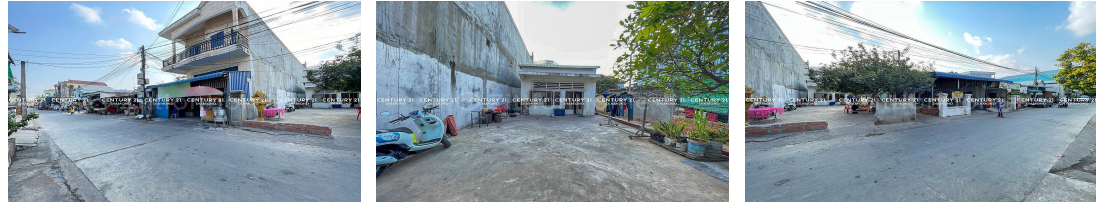

# ដីធ្លីលក់បន្ទាន់ក្បែរបុរីភ្នំពេញថ្មី ផ្លូវជាតិលេខ21តាខ្មៅ

(ID:#D2778)

Address: Thmei 1, Ta Khmao, Ta Khmau, Kandal

## DESCRIPTION

ដីធ្លីលក់បន្ទាន់ក្បែរបុរីភ្នំពេញថ្មី ផ្លូវជាតិលេខ21តាខ្មៅ (ID:#D2778) តម្លៃ ៖ \$150,000 (ចរចា) ទីតាំងជិតផ្លូវជាតិ21 ទល់មុខបុរីភ្នំពេញថ្មីតាខ្មៅ និងជិតសាលារៀនឡាវយតាខ្មៅ តំបន់កណ្តាលក្រុង ផ្ទះនៅជាប់ផ្លូវរដ្ឋធំ មានមនុស្សចេញចូលច្រើន អាចបើកអាជីវកម្មបាន។ ងាយស្រួលរស់នៅ អាចប្រកបអាជីវកម្មបាន មានបន្ទប់ខាងមុខមួយ សម្រាប់ធ្វើសក់ ទំហំផ្ទះ ៖ 4.5m x 15m សល់ខាងមុខ 15m ចំហៀងសល់ 1m មានបន្ទប់គេង 1 , បន្ទប់ទឹក1 ផ្ទះបាយ ទំហំដី ៖ 6m x 30m ទំហំសរុប ៖ 174m<sup>2</sup> បែរមុខទៅទិសខាងកើត ចេញសេវាផ្ទេរកម្មសិទ្ធិជូន(ប្លង់រឹង) សូមទំនាក់ទំនង ៖ (Cellcard): 078 919 789 | 012 61 31 31 (Smart) : 015 779 789 <https://www.c21diamondinvestment.com> Telegram: <https://t.me/century21diamond>