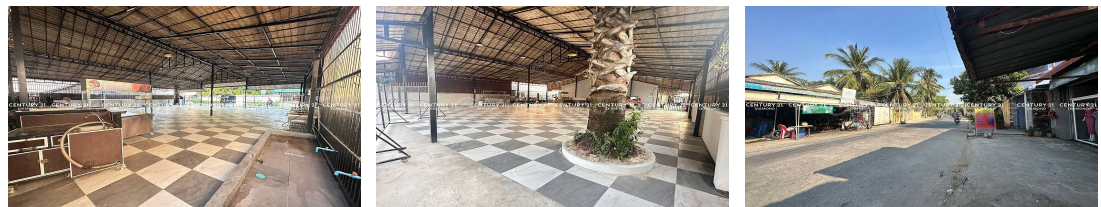

ដី ផ្ទះលក់បន្ទាន់នៅជិតរង្វង់មូលព្រែកសំរោង ក្រុងតាខ្មៅ (ID: #DN2803)

Address: Prek Samraong 1, Ta Khmao, Ta Khmau, Kandal

CONTACT AGENT

CENTURY 21 DIAMOND TRIANGLE REALTY

Administrator

H/P: +85515779789 | +85578919789

Email: info@c21diamondinvestment.com

FACE AND FEATURES

Type	Lot (sqm)	Price (sqm)
Land	1095	500

For Sale > $500/sqm

DESCRIPTION

ដី ផ្ទះលក់បន្ទាន់នៅជិតរង្វង់មូលព្រែកសំរោង ក្រុងតាខ្មៅ (ID: #DN2803) តម្លៃ ៖ $500/m² (ចរចា) ទីតាំងនៅកណ្តាលក្រុងតាខ្មៅ ជិតរង្វង់មូលព្រែកសំរោង ជុំវិញដោយផ្សារ សាលាអន្តរជាតិ ល្អសម្រាប់រស់នៅ និងប្រកបអាជីវកម្មបាន។ ដីមានផ្លូវមុខក្រោយ មានបន្ទប់ជួល 24បន្ទប់ជួល ជួលពេញទាំងអស់ មានហាងពីមុខដី ធំទូលាយអាចបើកជាហាងផ្សេងៗបាន ទំហំដី ៖ 15m x 73m ទំហំសរុបប្លង់រឹង ៖ 971m² បែរមុខទៅទិសខាងកើត ចេញសេវាផ្ទេរកម្មសិទ្ធិជូន(ប្លង់រឹង) សូមទំនាក់ទំនង ៖ (Cellcard): 078 919 789 | 012 61 31 31 (Smart) : 015 779 789 <https://www.c21diamondinvestment.com> Telegram: <https://t.me/century21diamond>